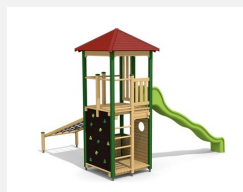

Andere Produkte dieser Gruppe

BM.030.1.L
Kletterturm bimbo 1 mit Wellenrutsche - lasiert