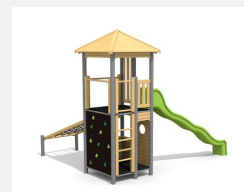

BM.030.1.M
Kletterturm bimbo 1 Wellenrutsche classic