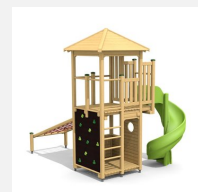

BM.030.2
Kletterturm bimbo 2 mit Spiralsrutsche