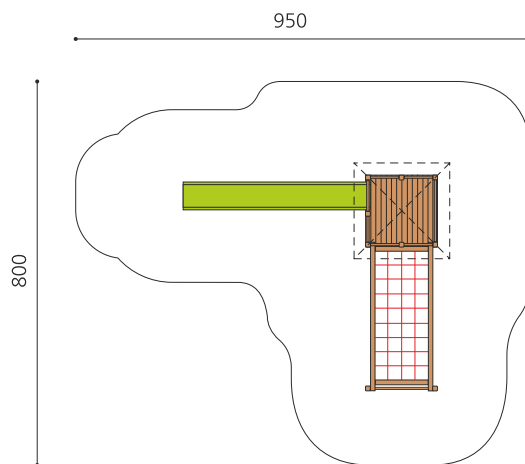

Grosser Spielturm mit verschiedenen Klettermöglichkeiten. Unser klassischer bimbo Kletterturm ist vielseitig nutzbar und ist sehr beliebt bei den Kindern. Die Kombination eignet sich gut als Grundobjekt für den weiteren An- und Ausbau. Klassische bimbo Konstruktion in einheimischer Weisstanne KDI, vandalsichere bc-rope Seile, mit verzinkten Stahlkonsolen im Bodenbereich, GFK Kunststoff Rutsche.

Création HINNEN

Artikelnummer	BM.030.1
Artikelname	Kletterturm bimbo 1 mit Wellenrutsche
Spielalter	4+
Fallhöhe	190 cm
Platzbedarf	950 x 800 cm
Fallschutz	Nach Norm SN EN 1176
Fallschutzfläche	52 m ²
Gerätemasse	530 x 350 x 450 cm
Fundamente	9 stk
Beton Total	1.12 m ³
Schwerstes Teil	250 kg
Anzahl Monteure	2
Montagezeit Total	8 h
Ersatzteilgarantie	Lebenslang