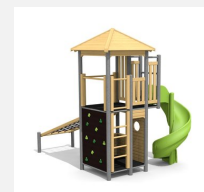

BM.030.2.M
Kletterturm bimbo 2 Spiralsrutsche