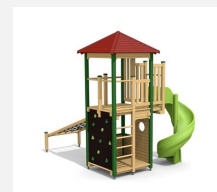

Grosser Spielturm mit verschiedenen Klettermöglichkeiten. Unser klassischer bimbo Kletterturm ist vielseitig nutzbar und ist sehr beliebt bei den Kindern. Die Kombination eignet sich gut als Grundobjekt für den weiteren An- und Ausbau. Klassische bimbo Konstruktion in einheimischer Weisstanne KDI, vandalsichere bc-rope Seile, mit verzinkten Stahlkonsolen im Bodenbereich, GFK Kunststoff Rutsche.

Création HINNEN

Artikelnummer	BM.030.1
Artikelname	Kletterturm bimbo 1 mit Wellenrutsche
Spielalter	4+
Fallhöhe	190 cm
Platzbedarf	950 x 800 cm
Fallschutz	Nach Norm SN EN 1176
Fallschutzfläche	52 m ²
Gerätemasse	530 x 350 x 450 cm
Fundamente	9 stk
Beton Total	1.12 m ³
Schwerstes Teil	250 kg
Anzahl Monteure	2
Montagezeit Total	8 h
Ersatzteilgarantie	Lebenslang

Andere Produkte dieser Gruppe

BM.030.1.L
Kletterturm bimbo 1 mit Wellenrutsche - lasiert

BM.030.1.M
Kletterturm bimbo 1 Wellenrutsche classic

BM.030.2
Kletterturm bimbo 2 mit Spiralsrutsche

BM.030.2.L
Kletterturm bimbo 2 mit Spiralsrutsche -