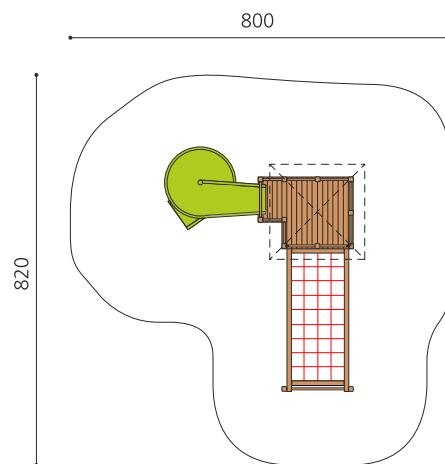

Grosser Spielturm mit verschiedenen Klettermöglichkeiten. Unser klassischer bimbo Kletterturm ist vielseitig nutzbar und ist sehr beliebt bei den Kindern. Die Kombination eignet sich gut als Grundobjekt für den weiteren An- und Ausbau. Klassische bimbo Konstruktion in einheimischer Weisstanne KDI, vandalsichere bc-rope Seile, mit verzinkten Stahlkonsolen im Bodenbereich, GFK Kunststoff Rutsche.

natur

lasur

holz-metall

Création HINNEN

| | |
|----------------------|---|
| Artikelnummer | BM.030.2 |
| Artikelname | Kletterturm bimbo 2 mit Spiralarutsche |
| Spielalter | 4+ |
| Fallhöhe | 200 cm |
| Platzbedarf | 820 x 800 cm |
| Fallschutz | Nach Norm SN EN 1176 |
| Fallschutzfläche | 53 m ² |
| Gerätemasse | 500 x 400 x 450 cm |
| Fundamente | 9 stk |
| Beton Total | 1.31 m ³ |
| Schwerstes Teil | 250 kg |
| Anzahl Monteure | 2 |
| Montagezeit Total | 8 h |
| Ersatzteilgarantie | Lebenslang |