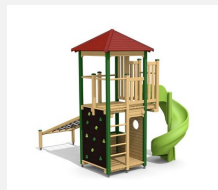

Grosser Spielturm mit verschiedenen Klettermöglichkeiten. Unser klassischer bimbo Kletterturm ist vielseitig nutzbar und ist sehr beliebt bei den Kindern. Die Kombination eignet sich gut als Grundobjekt für den weiteren An- und Ausbau. Klassische bimbo Konstruktion in einheimischer Weisstanne KDI, vandalsichere bc-rope Seile, mit verzinkten Stahlkonsolen im Bodenbereich, GFK Kunststoff Rutsche.

natur

lasur

holz-metall

Création HINNEN

| | |
|----------------------|---|
| Artikelnummer | BM.030.2 |
| Artikelname | Kletterturm bimbo 2 mit Spiralarutsche |
| Spielalter | 4+ |
| Fallhöhe | 200 cm |
| Platzbedarf | 820 x 800 cm |
| Fallschutz | Nach Norm SN EN 1176 |
| Fallschutzfläche | 53 m ² |
| Gerätemasse | 500 x 400 x 450 cm |
| Fundamente | 9 stk |
| Beton Total | 1.31 m ³ |
| Schwerstes Teil | 250 kg |
| Anzahl Monteure | 2 |
| Montagezeit Total | 8 h |
| Ersatzteilgarantie | Lebenslang |

Andere Produkte dieser Gruppe

BM.030.1
Kletterturm bimbo 1
mit Wellenrutsche

BM.030.1.L
Kletterturm bimbo 1 mit
Wellenrutsche - lasiert

BM.030.1.M
Kletterturm bimbo 1
Wellenrutsche classic

BM.030.2.L
Kletterturm bimbo 2
mit Spiralarutsche -