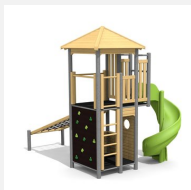

Grosser Spielturm mit verschiedenen Klettermöglichkeiten. Unser klassischer bimbo Kletterturm ist vielseitig nutzbar und ist sehr beliebt bei den Kindern. Die Kombination eignet sich gut als Grundobjekt für den weiteren An- und Ausbau. Klassische bimbo Konstruktion in einheimischer Weisstanne KDI, vandalsichere bc-rope Seile, mit verzinkten Stahlkonsolen im Bodenbereich, GFK Kunststoff Rutsche.

natur

lasur

holz-metall

Création HINNEN

| | |
|----------------------|---|
| Artikelnummer | BM.030.2 |
| Artikelname | Kletterturm bimbo 2 mit Spiralarutsche |
| Spielalter | 4+ |
| Fallhöhe | 200 cm |
| Platzbedarf | 820 x 800 cm |
| Fallschutz | Nach Norm SN EN 1176 |
| Fallschutzfläche | 53 m ² |
| Gerätemasse | 500 x 400 x 450 cm |
| Fundamente | 9 stk |
| Beton Total | 1.31 m ³ |
| Schwerstes Teil | 250 kg |
| Anzahl Monteure | 2 |
| Montagezeit Total | 8 h |
| Ersatzteilgarantie | Lebenslang |

Andere Produkte dieser Gruppe

BM.030.1
Kletterturm bimbo 1
mit Wellenrutsche

BM.030.1.L
Kletterturm bimbo 1 mit
Wellenrutsche - lasiert

BM.030.1.M
Kletterturm bimbo 1
Wellenrutsche classic

BM.030.2.L
Kletterturm bimbo 2
mit Spiralarutsche -