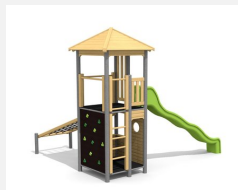

BM.030.1.M
Kletterturm bimbo 1
Wellenrutsche classic