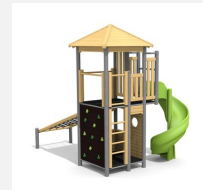

**Grosser Spielturm mit verschiedenen Klettermöglichkeiten.** Unser klassischer bimbo Kletterturm ist vielseitig nutzbar und ist sehr beliebt bei den Kindern. Die Kombination eignet sich gut als Grundobjekt für den weiteren An- und Ausbau. Klassische bimbo Konstruktion in einheimischer Weisstanne KDI, vandalsichere bc-rope Seile, mit verzinkten Stahlkonsolen im Bodenbereich, GFK Kunststoff Rutsche, Oberfläche mit Naturöllasur farbig lasiert.

Création HINNEN

<b>Artikelnummer</b>	<b>BM.030.2.L</b>
<b>Artikelname</b>	<b>Kletterturm bimbo 2 mit Spiralsrutsche - lasiert</b>
Spielalter	4+
Fallhöhe	200 cm
Platzbedarf	820 x 800 cm
Fallschutz	Nach Norm SN EN 1176
Fallschutzfläche	53 m <sup>2</sup>
Gerätemasse	500 x 400 x 450 cm
Fundamente	9 stk
Beton Total	1.31 m <sup>3</sup>
Schwerstes Teil	250 kg
Anzahl Monteure	2
Montagezeit Total	8 h
Ersatzteilgarantie	Lebenslang

Andere Produkte dieser Gruppe

BM.030.1  
Kletterturm bimbo 1 mit Wellenrutsche

BM.030.1.L  
Kletterturm bimbo 1 mit Wellenrutsche - lasiert

BM.030.1.M  
Kletterturm bimbo 1 Wellenrutsche classic

BM.030.2  
Kletterturm bimbo 2 mit Spiralsrutsche