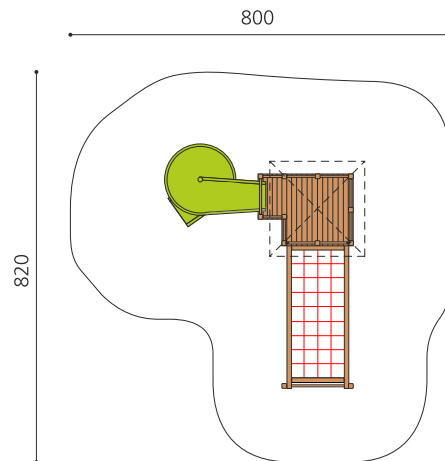

**Grosser Spielturm mit verschiedenen Klettermöglichkeiten.** Unser klassischer bimbo Kletterturm ist vielseitig nutzbar und ist sehr beliebt bei den Kindern. Die Kombination eignet sich gut als Grundobjekt für den weiteren An- und Ausbau. Klassische bimbo Konstruktion in einheimischer Weisstanne KDI, vandalsichere bc-rope Seile, mit verzinkten Stahlkonsolen im Bodenbereich, GFK Kunststoff Rutsche, Oberfläche mit Naturöllasur farbig lasiert.

Création HINNEN

<b>Artikelnummer</b>	<b>BM.030.2.L</b>
<b>Artikelname</b>	<b>Kletterturm bimbo 2 mit Spiralsrutsche - lasiert</b>
Spielalter	4+
Fallhöhe	200 cm
Platzbedarf	820 x 800 cm
Fallschutz	Nach Norm SN EN 1176
Fallschutzfläche	53 m <sup>2</sup>
Gerätemasse	500 x 400 x 450 cm
Fundamente	9 stk
Beton Total	1.31 m <sup>3</sup>
Schwerstes Teil	250 kg
Anzahl Monteure	2
Montagezeit Total	8 h
Ersatzteilgarantie	Lebenslang