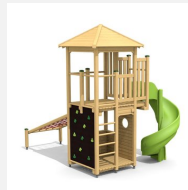

**Grosser Spielturm mit verschiedenen Klettermöglichkeiten.** Unser klassischer bimbo Kletterturm ist vielseitig nutzbar und ist sehr beliebt bei den Kindern. Die Kombination eignet sich gut als Grundobjekt für den weiteren An- und Ausbau. Klassische bimbo Konstruktion in einheimischer Weisstanne KDI, vandalsichere bc-rope Seile, mit verzinkten Stahlkonsolen im Bodenbereich, GFK Kunststoff Rutsche, Oberfläche mit Naturöllasur farbig lasiert.

Création HINNEN

<b>Artikelnummer</b>	<b>BM.030.2.L</b>
<b>Artikelname</b>	<b>Kletterturm bimbo 2 mit Spiralsrutsche - lasiert</b>
Spielalter	4+
Fallhöhe	200 cm
Platzbedarf	820 x 800 cm
Fallschutz	Nach Norm SN EN 1176
Fallschutzfläche	53 m <sup>2</sup>
Gerätemasse	500 x 400 x 450 cm
Fundamente	9 stk
Beton Total	1.31 m <sup>3</sup>
Schwerstes Teil	250 kg
Anzahl Monteure	2
Montagezeit Total	8 h
Ersatzteilgarantie	Lebenslang

Andere Produkte dieser Gruppe

BM.030.1  
Kletterturm bimbo 1 mit Wellenrutsche

BM.030.1.L  
Kletterturm bimbo 1 mit Wellenrutsche - lasiert

BM.030.1.M  
Kletterturm bimbo 1 Wellenrutsche classic

BM.030.2  
Kletterturm bimbo 2 mit Spiralsrutsche