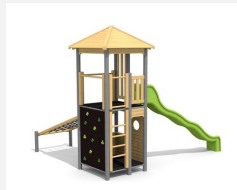

BM.030.1.M
Kletterturm bimbo 1 Wellenrutsche classic