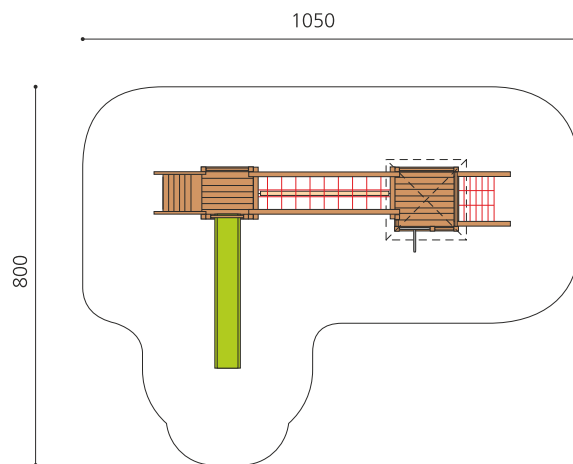

**Spielturmanlage mit Brücke.** Preisgünstig und kompakt. Komplett Spielanlage mit verschiedenen Kletteraufstiegen und Rutsche. Klassische bimbo Konstruktion in einheimischer Weisstanne KDI, vandalensichere bc-ropo Seile, mit verzinkten Stahlkonsolen im Bodenbereich, GFK Kunststoff Rutsche.

natur

lasur

holz-metall

Création HINNEN

<b>Artikelnummer</b>	<b>BM.040.1</b>
<b>Artikelname</b>	<b>Spielanlage Kriens</b>
Spielalter	4+
Fallhöhe	175 cm
Platzbedarf	1050 x 800 cm
Fallschutz	Nach Norm SN EN 1176
Fallschutzfläche	63 m <sup>2</sup>
Gerätemasse	750 x 440 x 400 cm
Fundamente	14 stk
Beton Total	1.73 m <sup>3</sup>
Schwerstes Teil	200 kg
Anzahl Monteure	2
Montagezeit Total	10 h
Ersatzteilgarantie	Lebenslang