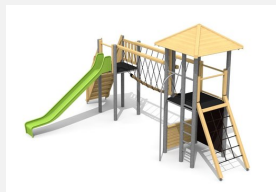

BM.040.1.M
Spielanlage Kriens classic steel