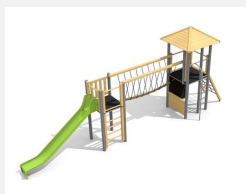

**Spielturmanlage mit Brücke.** Preisgünstig und kompakt. Komplett Spielanlage mit verschiedenen Kletteraufstiegen und Rutsche. Klassische bimbo Konstruktion in einheimischer Weisstanne KDI, vandalensichere bc-ropo Seile, mit verzinkten Stahlkonsolen im Bodenbereich, GFK Kunststoff Rutsche.

natur

lasur

holz-metall

Création HINNEN

<b>Artikelnummer</b>	<b>BM.040.1</b>
<b>Artikelname</b>	<b>Spielanlage Kriens</b>
Spielalter	4+
Fallhöhe	175 cm
Platzbedarf	1050 x 800 cm
Fallschutz	Nach Norm SN EN 1176
Fallschutzfläche	63 m <sup>2</sup>
Gerätemasse	750 x 440 x 400 cm
Fundamente	14 stk
Beton Total	1.73 m <sup>3</sup>
Schwerstes Teil	200 kg
Anzahl Monteure	2
Montagezeit Total	10 h
Ersatzteilgarantie	Lebenslang

BM.040.2.M  
Spielanlage Kriens  
schmal classic steel