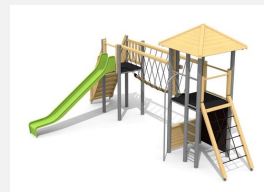

BM.040.1.M
Spielanlage Kriens classic steel