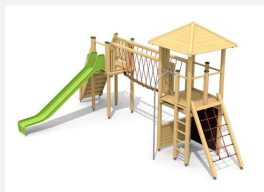

Andere Produkte dieser Gruppe

BM.040.1
Spielanlage Kriens