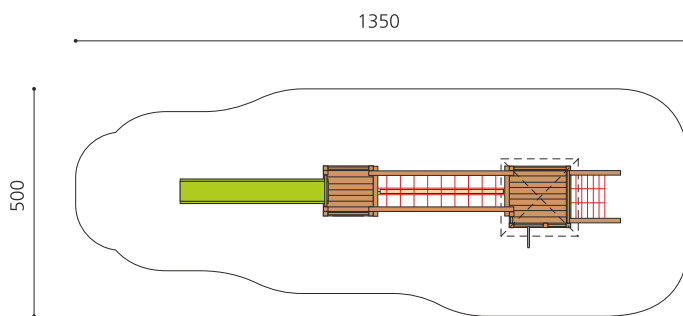

Spielturmanlage mit Brücke - länglich angeordnet. Preisgünstig, kompakt und für schmale Plätze geeignet. Komplette Spielanlage mit verschiedenen Kletteraufstiegen und Rutsche. Klassische bimbo Konstruktion in einheimischer Weisstanne KDI, vandalensichere bc-ropes Seile, mit verzinkten Stahlkonsolen im Bodenbereich, GFK Kunststoff Rutsche.

Création HINNEN

Artikelnummer	BM.040.2
Artikelname	Spielanlage Kriens schmal
Spielalter	4+
Fallhöhe	175 cm
Platzbedarf	1350 x 500 cm
Fallschutz	Nach Norm SN EN 1176
Fallschutzfläche	58 m ²
Gerätemasse	970 x 180 x 400 cm
Fundamente	12 stk
Beton Total	1.67 m ³
Schwerstes Teil	200 kg
Anzahl Monteure	2
Montagezeit Total	10 h
Ersatzteilgarantie	Lebenslang