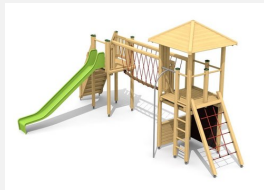

Andere Produkte dieser Gruppe

BM.040.1
Spielanlage Kriens