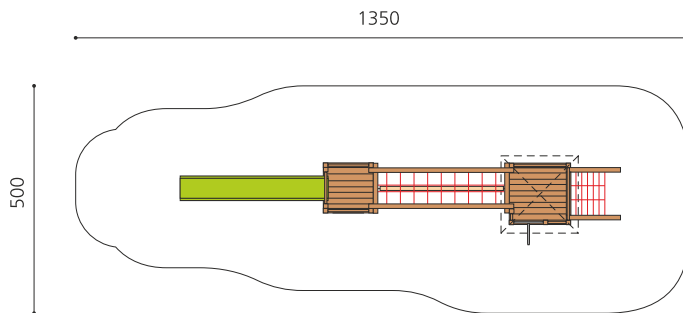

natur

lasur

holz-metall

Création HINNEN

**Artikelnummer** BM.040.2.L  
**Artikelname** Spielanlage Kriens schmal - farbig lasiert

Spielalter	4+
Fallhöhe	175 cm
Platzbedarf	1350 x 500 cm
Fallschutz	Nach Norm SN EN 1176
Fallschutzfläche	58 m <sup>2</sup>
Gerätemasse	970 x 180 x 400 cm
Fundamente	12 stk
Beton Total	1.67 m <sup>3</sup>
Schwerstes Teil	200 kg
Anzahl Monteure	2
Montagezeit Total	10 h
Ersatzteilgarantie	Lebenslang