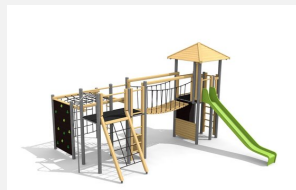

BM.060.1.M
Spielanlage Stans classic steel