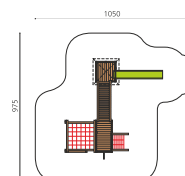

Cooler Kletter- und Spielanlage für jeden Spielplatz. Hier kann geklettert werden was das Zeug hält! Eine interessante Anlage mit vielen Klettermöglichkeiten und unterschiedlichen Herausforderungen. Klassische bimbo Konstruktion in einheimischer Weisstanne KDI, vandalensichere bc-rope Seile, mit verzinkten Stahlkonsolen im Bodenbereich, GFK Kunststoff Rutsche, Oberfläche mit Naturöllasur farbig lasiert.

natur

lasur

holz-metall

Création HINNEN

Artikelnummer	BM.060.1.L
Artikelname	Spielanlage Stans - farbig lasiert
Spielalter	4+
Fallhöhe	220 cm
Platzbedarf	1050 x 975 cm
Fallschutz	Nach Norm SN EN 1176
Fallschutzfläche	78 m ²
Gerätemasse	680 x 635 x 400 cm
Fundamente	19 stk
Beton Total	2.55 m ³
Schwerstes Teil	200 kg
Anzahl Monteure	2
Montagezeit Total	12 h
Ersatzteilgarantie	Lebenslang