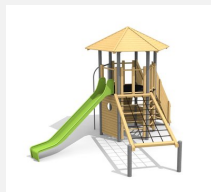

BM.070.1.M
Spielturm
Hagendorn 1 classic