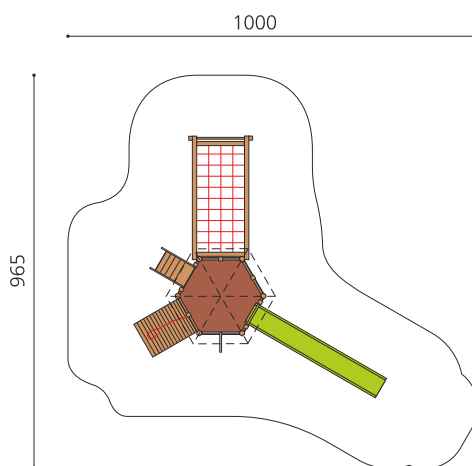

Vielseitig bespielbarer Spielturm. Ein weiteres bimbo Original. Dieser Secheckturm kann von jeder Seite mit Aufgängen oder Brücken bestückt werden und bietet somit verschiedene Spielmöglichkeiten auf engem Raum. Klassische bimbo Konstruktion in einheimischer Weisstanne KDI, vandalensichere bc-rope Seile, mit verzinkten Stahlkonsolen im Bodenbereich, GFK Kunststoff Rutsche.

natur

lasur

holz-metall

Création HINNEN

Artikelnummer	BM.070.1
Artikelname	Spielturm Hagendorn 1
Spielalter	3+
Fallhöhe	175 cm
Platzbedarf	1000 x 965 cm
Fallschutz	Nach Norm SN EN 1176
Fallschutzfläche	58 m ²
Gerätemasse	650 x 650 x 430 cm
Fundamente	14 stk
Beton Total	1.59 m ³
Schwerstes Teil	300 kg
Anzahl Monteure	2
Montagezeit Total	10 h
Ersatzteilgarantie	Lebenslang
Spezielles	Auf Rasen aufstellbar