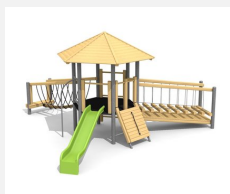

Vielseitig bespielbarer Spielturm. Ein weiteres bimbo Original. Dieser Secheckturm kann von jeder Seite mit Aufgängen oder Brücken bestückt werden und bietet somit verschiedene Spielmöglichkeiten auf engem Raum. Klassische bimbo Konstruktion in einheimischer Weisstanne KDI, vandalensichere bc-ropc Seile, mit verzinkten Stahlkonsolen im Bodenbereich, GFK Kunststoff Rutsche, Oberfläche mit Naturöllasur farbig lasiert.

natur

lasur

holz-metall

Création HINNEN

Artikelnummer BM.070.1.L
Artikelname Spielturm Hagendorn 1 - farbig lasiert

Spielalter	3+
Fallhöhe	175 cm
Platzbedarf	1000 x 965 cm
Fallschutz	Nach Norm SN EN 1176
Fallschutzfläche	58 m ²
Gerätemasse	650 x 650 x 430 cm
Fundamente	14 stk
Beton Total	1.59 m ³
Schwerstes Teil	300 kg
Anzahl Monteure	2
Montagezeit Total	10 h
Ersatzteilgarantie	Lebenslang
Spezielles	Auf Rasen aufstellbar

Andere Produkte dieser Gruppe

BM.070.1
Spielturm Hagendorn 1

BM.070.1.M
Spielturm Hagendorn 1 classic

BM.070.3
Spielturm Hagendorn 3

BM.070.3.L
Spielturm Hagendorn 3 - farbig lasiert

BM.070.3.M
Spielturm Hagendorn
3 classic steel