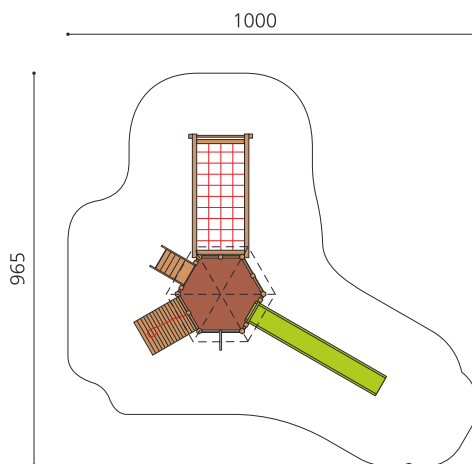

Vielseitig bespielbarer Spielturm. Ein weiteres bimbo Original. Dieser Secheckturm kann von jeder Seite mit Aufgängen oder Brücken bestückt werden und bietet somit verschiedene Spielmöglichkeiten auf engem Raum. Klassische bimbo Konstruktion in einheimischer Weisstanne KDI, vandalensichere bc-ropc Seile, mit verzinkten Stahlkonsolen im Bodenbereich, GFK Kunststoff Rutsche, Oberfläche mit Naturöllasur farbig lasiert.

natur

lasur

holz-metall

Création HINNEN

Artikelnummer BM.070.1.L
Artikelname Spielturm Hagendorn 1 - farbig lasiert

Spielalter	3+
Fallhöhe	175 cm
Platzbedarf	1000 x 965 cm
Fallschutz	Nach Norm SN EN 1176
Fallschutzfläche	58 m ²
Gerätemasse	650 x 650 x 430 cm
Fundamente	14 stk
Beton Total	1.59 m ³
Schwerstes Teil	300 kg
Anzahl Monteure	2
Montagezeit Total	10 h
Ersatzteilgarantie	Lebenslang
Spezielles	Auf Rasen aufstellbar