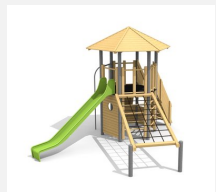

BM.070.1.M
Spielturm Hagendorn 1 classic