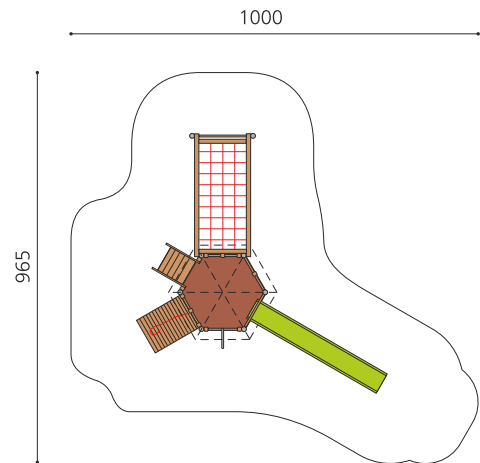

Vielseitig bespielbarer Spielturm. Ein weiteres bimbo Original. Dieser Secheckturm kann von jeder Seite mit Aufgängen oder Brücken bestückt werden und bietet somit verschiedene Spielmöglichkeiten auf engem Raum. Stabile vollverzinkte Stahlkonstruktion, Holzelemente mit einheimischer Weisstanne KDI, vandalensichere bc-rope Seile, GFK Kunststoff Rutsche, Stahlfarbe nach RAL.

natur

lasur

holz-metall

Création HINNEN

Artikelnummer	BM.070.1.M
Artikelname	Spielturm Hagendorn 1 classic steel
Spielalter	3+
Fallhöhe	175 cm
Platzbedarf	1000 x 965 cm
Fallschutz	Nach Norm SN EN 1176
Fallschutzfläche	58 m ²
Gerätemasse	650 x 650 x 430 cm
Fundamente	14 stk
Beton Total	1.59 m ³
Schwerstes Teil	300 kg
Anzahl Monteure	2
Montagezeit Total	10 h
Ersatzteilgarantie	Lebenslang
Spezielles	Auf Rasen aufstellbar