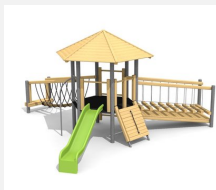

**Vielseitig bespielbarer Spielturm - bodennah.** Ein weiteres bimbo Original. Dieser Sechseckturm kann von jeder Seite mit Aufgängen oder Brücken bestückt werden und bietet somit verschiedene Spielmöglichkeiten auf engem Raum. Auf Rasen aufstellbar. Klassische bimbo Konstruktion in einheimischer Weisstanne KDI, vandalensichere bc-ropes Seile, mit verzinkten Stahlkonsolen im Bodenbereich, GFK Kunststoff Rutsche.

natur

lasur

holz-metall

Création HINNEN

**Artikelnummer** BM.070.3  
**Artikelname** Spielturm Hagendorn 3

Spielalter	3+
Fallhöhe	100 cm
Platzbedarf	970 x 915 cm
Fallschutz	Minimum Rasen
Fallschutzfläche	56 m <sup>2</sup>
Gerätemasse	640 x 615 x 430 cm
Fundamente	14 stk
Beton Total	1.81 m <sup>3</sup>
Schwerstes Teil	300 kg
Anzahl Monteure	2
Montagezeit Total	10 h
Ersatzteilgarantie	Lebenslang
Spezielles	Auf Rasen aufstellbar

Andere Produkte dieser Gruppe

BM.070.1  
Spielturm Hagendorn 1

BM.070.1.L  
Spielturm Hagendorn 1 -

BM.070.1.M  
Spielturm Hagendorn 1 classic

BM.070.3.L  
Spielturm Hagendorn 3 - farbig lasiert

BM.070.3.M  
Spielturm Hagendorn 3 classic steel