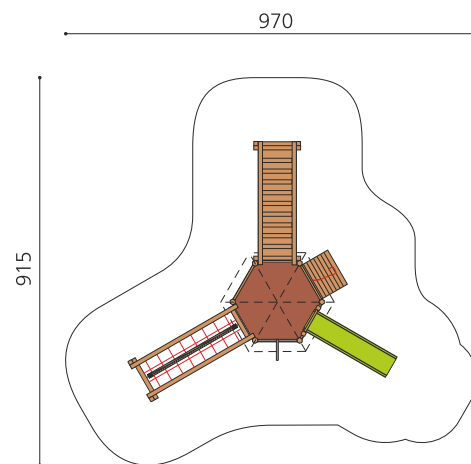

**Vielseitig bespielbarer Spielturm - bodennah.** Ein weiteres bimbo Original. Dieser Sechseckturm kann von jeder Seite mit Aufgängen oder Brücken bestückt werden und bietet somit verschiedene Spielmöglichkeiten auf engem Raum. Auf Rasen aufstellbar. Klassische bimbo Konstruktion in einheimischer Weisstanne KDI, vandalensichere bc-ropes Seile, mit verzinkten Stahlkonsolen im Bodenbereich, GFK Kunststoff Rutsche.

natur

lasur

holz-metall

Création HINNEN

**Artikelnummer** BM.070.3  
**Artikelname** Spielturm Hagendorn 3

Spielalter	3+
Fallhöhe	100 cm
Platzbedarf	970 x 915 cm
Fallschutz	Minimum Rasen
Fallschutzfläche	56 m <sup>2</sup>
Gerätemasse	640 x 615 x 430 cm
Fundamente	14 stk
Beton Total	1.81 m <sup>3</sup>
Schwerstes Teil	300 kg
Anzahl Monteure	2
Montagezeit Total	10 h
Ersatzteilgarantie	Lebenslang
Spezielles	Auf Rasen aufstellbar