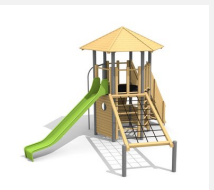

BM.070.1.M
Spielturm Hagendorn 1 classic