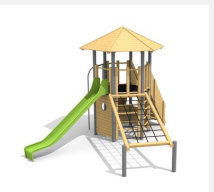

BM.070.1.M
Spielturm Hagendorn 1 classic