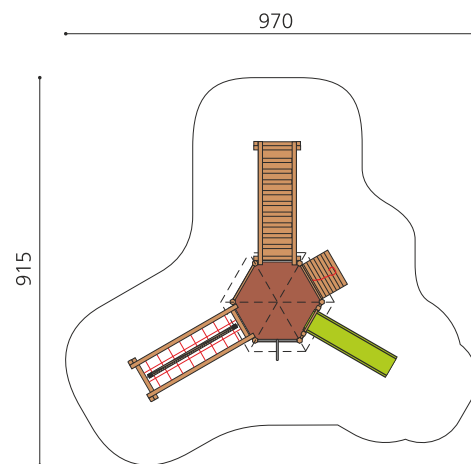

**Vielseitig bespielbarer Spielturm - bodennah.** Ein weiteres bimbo Original. Dieser Sechseckturm kann von jeder Seite mit Aufgängen oder Brücken bestückt werden und bietet somit verschiedene Spielmöglichkeiten auf engem Raum. Auf Rasen aufstellbar. Klassische bimbo Konstruktion in einheimischer Weisstanne KDI, vandalismusresistente bc-rope Seile, mit verzinkten Stahlkonsolen im Bodenbereich, GFK Kunststoff Rutsche, Oberfläche mit Naturöllasur farbig lasiert.

natur

lasur

holz-metall

Création HINNEN

<b>Artikelnummer</b>	<b>BM.070.3.L</b>
<b>Artikelname</b>	<b>Spielturm Hagendorn 3 - farbig lasiert</b>
Spielalter	3+
Fallhöhe	100 cm
Platzbedarf	970 x 915 cm
Fallschutz	Minimum Rasen
Fallschutzfläche	56 m <sup>2</sup>
Gerätemasse	640 x 615 x 430 cm
Fundamente	14 stk
Beton Total	1.81 m <sup>3</sup>
Schwerstes Teil	300 kg
Anzahl Monteure	2
Montagezeit Total	10 h
Ersatzteilgarantie	Lebenslang
Spezielles	Auf Rasen aufstellbar

Andere Produkte dieser Gruppe

BM.070.1  
Spielturm Hagendorn 1

BM.070.1.L  
Spielturm Hagendorn 1 - Lasur

BM.070.1.M  
Spielturm Hagendorn 1 classic

BM.070.3  
Spielturm Hagendorn 3

BM.070.3.M  
Spielturm Hagendorn  
3 classic steel