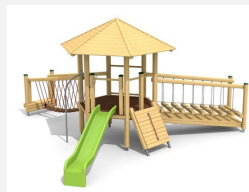

**Vielseitig bespielbarer Spielturm - bodennah.** Ein weiteres bimbo Original. Dieser Sechseckturm kann von jeder Seite mit Aufgängen oder Brücken bestückt werden und bietet somit verschiedene Spielmöglichkeiten auf engem Raum. Auf Rasen aufstellbar. Klassische bimbo Konstruktion in einheimischer Weisstanne KDI, vandalismusresistente bc-rope Seile, mit verzinkten Stahlkonsolen im Bodenbereich, GFK Kunststoff Rutsche, Oberfläche mit Naturöllasur farbig lasiert.

natur

lasur

holz-metall

Création HINNEN

<b>Artikelnummer</b>	<b>BM.070.3.L</b>
<b>Artikelname</b>	<b>Spielturm Hagendorn 3 - farbig lasiert</b>
Spielalter	3+
Fallhöhe	100 cm
Platzbedarf	970 x 915 cm
Fallschutz	Minimum Rasen
Fallschutzfläche	56 m <sup>2</sup>
Gerätemasse	640 x 615 x 430 cm
Fundamente	14 stk
Beton Total	1.81 m <sup>3</sup>
Schwerstes Teil	300 kg
Anzahl Monteure	2
Montagezeit Total	10 h
Ersatzteilgarantie	Lebenslang
Spezielles	Auf Rasen aufstellbar

Andere Produkte dieser Gruppe

BM.070.1  
Spielturm Hagendorn 1

BM.070.1.L  
Spielturm Hagendorn 1 - Lasur

BM.070.1.M  
Spielturm Hagendorn 1 classic

BM.070.3  
Spielturm Hagendorn 3

BM.070.3.M  
Spielturm Hagendorn  
3 classic steel