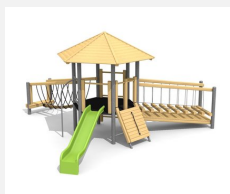

**Vielseitig bespielbarer Spielturm - bodennah.** Ein weiteres bimbo Original. Dieser Sechseckturm kann von jeder Seite mit Aufgängen oder Brücken bestückt werden und bietet somit verschiedene Spielmöglichkeiten auf engem Raum. Auf Rasen aufstellbar. Klassische bimbo Konstruktion in einheimischer Weisstanne KDI, vandalismusresistente bc-rope Seile, mit verzinkten Stahlkonsolen im Bodenbereich, GFK Kunststoff Rutsche, Oberfläche mit Naturöllasur farbig lasiert.

natur

lasur

holz-metall

Création HINNEN

<b>Artikelnummer</b>	<b>BM.070.3.L</b>
<b>Artikelname</b>	<b>Spielturm Hagendorn 3 - farbig lasiert</b>
Spielalter	3+
Fallhöhe	100 cm
Platzbedarf	970 x 915 cm
Fallschutz	Minimum Rasen
Fallschutzfläche	56 m <sup>2</sup>
Gerätemasse	640 x 615 x 430 cm
Fundamente	14 stk
Beton Total	1.81 m <sup>3</sup>
Schwerstes Teil	300 kg
Anzahl Monteure	2
Montagezeit Total	10 h
Ersatzteilgarantie	Lebenslang
Spezielles	Auf Rasen aufstellbar

Andere Produkte dieser Gruppe

BM.070.1  
Spielturm Hagendorn 1

BM.070.1.L  
Spielturm Hagendorn 1 - Lasur

BM.070.1.M  
Spielturm Hagendorn 1 classic

BM.070.3  
Spielturm Hagendorn 3

BM.070.3.M  
Spielturm Hagendorn  
3 classic steel