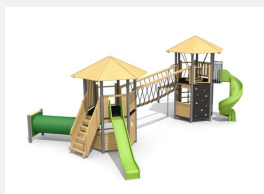

Grosse Spielturmanlage mit vielen Möglichkeiten. Interessante Spiellandschaft mit verschiedenen Auf- und Abgängen auf allen möglichen Seiten und einem hohen Spielturm. Unsere Sechseckklettertürme eignen sich besonders gut für vielseitigen Spielwert. Klassische bimbo Konstruktion in einheimischer Weisstanne KDI, vandalensichere bc-ropc Seile, mit verzinkten Stahlkonsolen im Bodenbereich, GFK Kunststoff Rutsche.

Création HINNEN

Artikelnummer	BM.080.1
Artikelname	Spielanlage Schachen XL
Spielalter	4+
Fallhöhe	280 cm
Platzbedarf	1950 x 1200 cm
Fallschutz	Nach Norm SN EN 1176
Fallschutzfläche	135 m ²
Gerätemasse	1580 x 870 x 540 cm
Fundamente	21 stk
Beton Total	3.52 m ³
Schwerstes Teil	300 kg
Anzahl Monteure	2
Montagezeit Total	24 h
Ersatzteilgarantie	Lebenslang

BM.080.2.M
Spielanlage Schachen L
classic steel