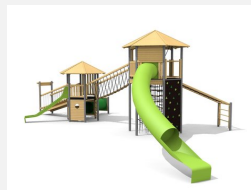

BM.080.1.M
Spielanlage Schachen XL classic steel