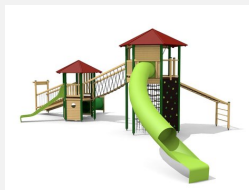

Andere Produkte dieser Gruppe

BM.080.1.L
Spielanlage Schachen XL - farbig lasiert