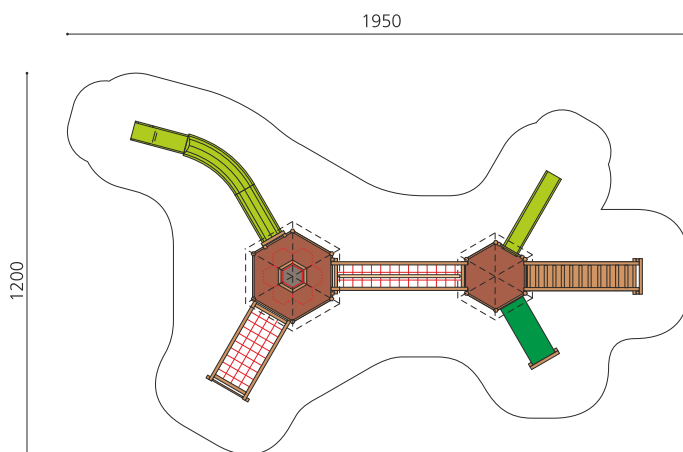

Grosse Spielturmanlage mit vielen Möglichkeiten. Interessante Spiellandschaft mit verschiedenen Auf- und Abgängen auf allen möglichen Seiten und einem hohen Spielturm. Unsere Sechseckklettertürme eignen sich besonders gut für vielseitigen Spielwert. Klassische bimbo Konstruktion in einheimischer Weisstanne KDI, vandalensichere bc-ropc Seile, mit verzinkten Stahlkonsolen im Bodenbereich, GFK Kunststoff Rutsche.

Création HINNEN

Artikelnummer	BM.080.1
Artikelname	Spielanlage Schachen XL
Spielalter	4+
Fallhöhe	280 cm
Platzbedarf	1950 x 1200 cm
Fallschutz	Nach Norm SN EN 1176
Fallschutzfläche	135 m ²
Gerätemasse	1580 x 870 x 540 cm
Fundamente	21 stk
Beton Total	3.52 m ³
Schwerstes Teil	300 kg
Anzahl Monteure	2
Montagezeit Total	24 h
Ersatzteilgarantie	Lebenslang

BM.080.2.M
Spielanlage Schachen L
classic steel