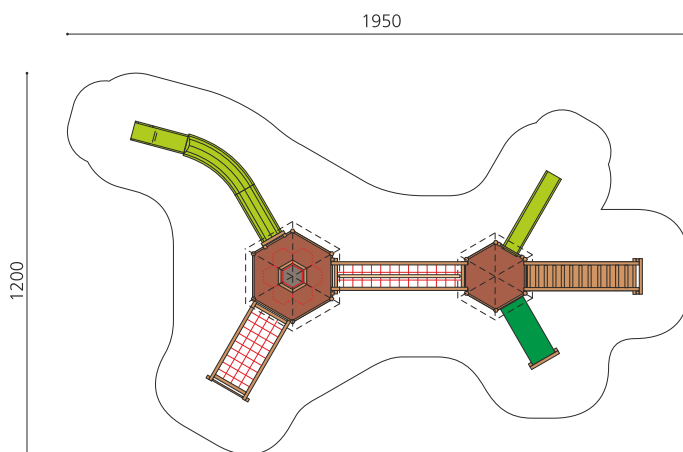

Grosse Spielturnanlage mit vielen Möglichkeiten. Interessante Spiellandschaft mit verschiedenen Auf- und Abgängen auf allen möglichen Seiten und einem hohen Spielturn. Unsere Sechseckklettertürme eignen sich besonders gut für vielseitigen Spielwert. Klassische bimbo Konstruktion in einheimischer Weisstanne KDI, vandalensichere bc-ropes Seile, mit verzinkten Stahlkonsolen im Bodenbereich, GFK Kunststoff Rutsche, Oberfläche mit Naturöllasur farbig lasiert.

Création HINNEN

Artikelnummer	BM.080.1.L
Artikelname	Spielanlage Schachen XL - farbig lasiert
Spielalter	4+
Fallhöhe	280 cm
Platzbedarf	1950 x 1200 cm
Fallschutz	Nach Norm SN EN 1176
Fallschutzfläche	135 m ²
Gerätemasse	1580 x 870 x 540 cm
Fundamente	21 stk
Beton Total	3.52 m ³
Schwerstes Teil	300 kg
Anzahl Monteure	2
Montagezeit Total	24 h
Ersatzteilgarantie	Lebenslang