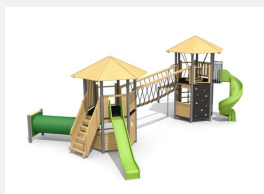

BM.080.2.M
Spielanlage Schachen L
classic steel