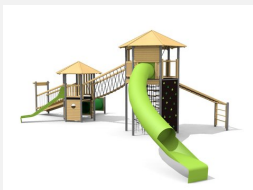

BM.080.1.M
Spielanlage Schachen XL
classic steel