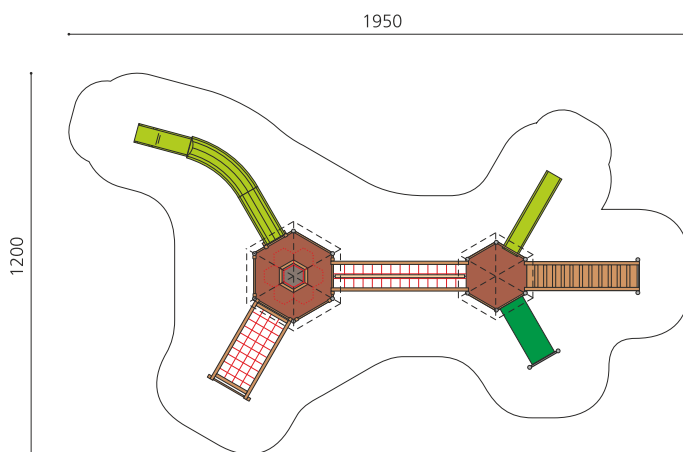

**Grosse Spielturnanlage mit vielen Möglichkeiten.** Interessante Spiellandschaft mit verschiedenen Auf- und Abgängen auf allen möglichen Seiten und einem hohen Spielturm. Unsere Sechseckklettertürme eignen sich besonders gut für vielseitigen Spielwert. Stabile vollverzinkte Stahlkonstruktion, Holzelemente mit einheimischer Weisstanne KDI, vandalensichere bc-ropo Seile, GFK Kunststoff Rutsche, Stahlfarbe nach RAL.

natur

lasur

holz-metall

Création HINNEN

<b>Artikelnummer</b>	<b>BM.080.1.M</b>
<b>Artikelname</b>	<b>Spielanlage Schachen XL classic steel</b>
Spielalter	4+
Fallhöhe	280 cm
Platzbedarf	1930 x 1200 cm
Fallschutz	Nach Norm SN EN 1176
Fallschutzfläche	135 m <sup>2</sup>
Gerätemasse	1600 x 940 x 540 cm
Fundamente	21 stk
Beton Total	3.52 m <sup>3</sup>
Schwerstes Teil	300 kg
Anzahl Monteure	2
Montagezeit Total	24 h
Ersatzteilgarantie	Lebenslang

Andere Produkte dieser Gruppe

BM.080.1  
Spielanlage Schachen XL

BM.080.1.L  
Spielanlage Schachen XL - farbig lasiert

BM.080.2  
Spielanlage Schachen L

BM.080.2.L  
Spielanlage Schachen L - farbig lasiert