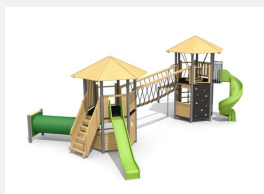

**Grosse Spielturnanlage mit vielen Möglichkeiten.** Interessante Spiellandschaft mit verschiedenen Auf- und Abgängen auf allen möglichen Seiten und einem hohen Spielturm. Unsere Sechseckklettertürme eignen sich besonders gut für vielseitigen Spielwert. Stabile vollverzinkte Stahlkonstruktion, Holzelemente mit einheimischer Weisstanne KDI, vandalensichere bc-ropo Seile, GFK Kunststoff Rutsche, Stahlfarbe nach RAL.

natur

lasur

holz-metall

Création HINNEN

<b>Artikelnummer</b>	<b>BM.080.1.M</b>
<b>Artikelname</b>	<b>Spielanlage Schachen XL classic steel</b>
Spielalter	4+
Fallhöhe	280 cm
Platzbedarf	1930 x 1200 cm
Fallschutz	Nach Norm SN EN 1176
Fallschutzfläche	135 m <sup>2</sup>
Gerätemasse	1600 x 940 x 540 cm
Fundamente	21 stk
Beton Total	3.52 m <sup>3</sup>
Schwerstes Teil	300 kg
Anzahl Monteure	2
Montagezeit Total	24 h
Ersatzteilgarantie	Lebenslang

BM.080.2.M  
Spielanlage Schachen L  
classic steel