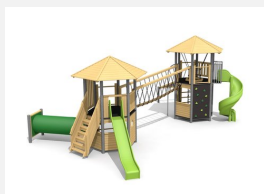

Spielturmanlage mit vielen Möglichkeiten. Interessante Spiellandschaft mit verschiedenen Auf- und Abgängen auf allen möglichen Seiten. Unsere Sechseckklettertürme eignen sich besonders gut für vielseitigen Spielwert. Klassische bimbo Konstruktion in einheimischer Weisstanne KDI, vandalensichere bc-rope Seile, mit verzinkten Stahlkonsolen im Bodenbereich, GFK Kunststoff Rutsche.

natur

lasur

holz-metall

Création HINNEN

Artikelnummer	BM.080.2
Artikelname	Spielanlage Schachen L
Spielalter	4+
Fallhöhe	200 cm
Platzbedarf	1350 x 1070 cm
Fallschutz	Nach Norm SN EN 1176
Fallschutzfläche	105 m ²
Gerätemasse	1040 x 940 x 540 cm
Fundamente	21 stk
Beton Total	2.62 m ³
Schwerstes Teil	300 kg
Anzahl Monteure	2
Montagezeit Total	24 h
Ersatzteilgarantie	Lebenslang

BM.080.2.M
Spielanlage Schachen L
classic steel