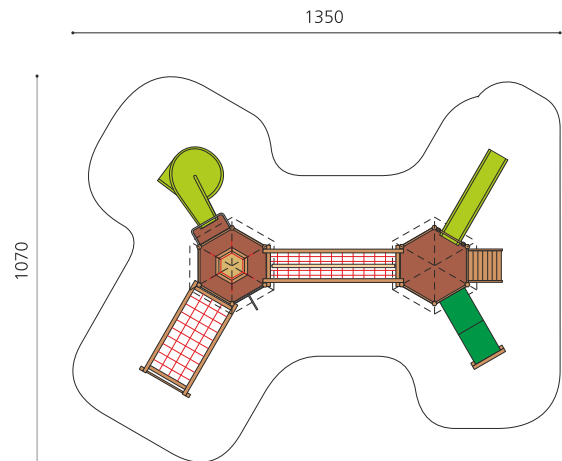

Spielturmanlage mit vielen Möglichkeiten. Interessante Spiellandschaft mit verschiedenen Auf- und Abgängen auf allen möglichen Seiten. Unsere Sechseckklettertürme eignen sich besonders gut für vielseitigen Spielwert. Klassische bimbo Konstruktion in einheimischer Weisstanne KDI, vandalensichere bc-rope Seile, mit verzinkten Stahlkonsolen im Bodenbereich, GFK Kunststoff Rutsche.

natur

lasur

holz-metall

Création HINNEN

Artikelnummer	BM.080.2
Artikelname	Spielanlage Schachen L
Spielalter	4+
Fallhöhe	200 cm
Platzbedarf	1350 x 1070 cm
Fallschutz	Nach Norm SN EN 1176
Fallschutzfläche	105 m ²
Gerätemasse	1040 x 940 x 540 cm
Fundamente	21 stk
Beton Total	2.62 m ³
Schwerstes Teil	300 kg
Anzahl Monteure	2
Montagezeit Total	24 h
Ersatzteilgarantie	Lebenslang