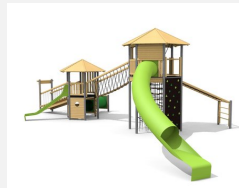

BM.080.1.M
Spielanlage Schachen XL classic steel