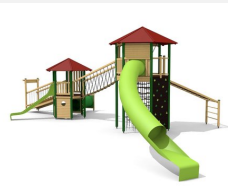

BM.080.1.L
Spielanlage Schachen XL - farbig lasiert