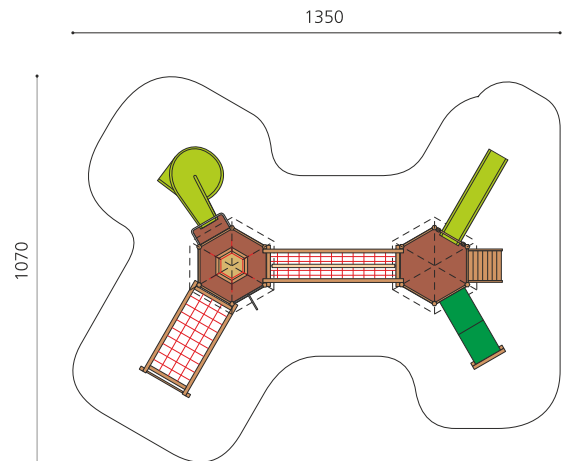

Spielturmanlage mit vielen Möglichkeiten Interessante Spiellandschaft mit verschiedenen Auf- und Abgängen auf allen möglichen Seiten. Unsere Sechseckklettertürme eignen sich besonders gut für vielseitigen Spielwert. Klassische bimbo Konstruktion in einheimischer Weisstanne KDI, vandalensichere bc-rope Seile, mit verzinkten Stahlkonsolen im Bodenbereich, GFK Kunststoff Rutsche, Oberfläche mit Naturöllasur farbig lasiert.

Création HINNEN

Artikelnummer	BM.080.2.L
Artikelname	Spielanlage Schachen L - farbig lasiert
Spielalter	4+
Fallhöhe	200 cm
Platzbedarf	1350 x 1070 cm
Fallschutz	Nach Norm SN EN 1176
Fallschutzfläche	105 m ²
Gerätemasse	1040 x 940 x 540 cm
Fundamente	21 stk
Beton Total	2.62 m ³
Schwerstes Teil	300 kg
Anzahl Monteure	2
Montagezeit Total	24 h
Ersatzteilgarantie	Lebenslang