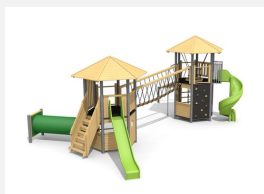

Spielturmanlage mit vielen Möglichkeiten Interessante Spiellandschaft mit verschiedenen Auf- und Abgängen auf allen möglichen Seiten. Unsere Sechseckklettertürme eignen sich besonders gut für vielseitigen Spielwert. Klassische bimbo Konstruktion in einheimischer Weisstanne KDI, vandalensichere bc-rope Seile, mit verzinkten Stahlkonsolen im Bodenbereich, GFK Kunststoff Rutsche, Oberfläche mit Naturöllasur farbig lasiert.

Création HINNEN

Artikelnummer	BM.080.2.L
Artikelname	Spielanlage Schachen L - farbig lasiert
Spielalter	4+
Fallhöhe	200 cm
Platzbedarf	1350 x 1070 cm
Fallschutz	Nach Norm SN EN 1176
Fallschutzfläche	105 m ²
Gerätemasse	1040 x 940 x 540 cm
Fundamente	21 stk
Beton Total	2.62 m ³
Schwerstes Teil	300 kg
Anzahl Monteure	2
Montagezeit Total	24 h
Ersatzteilgarantie	Lebenslang

Andere Produkte dieser Gruppe

BM.080.1
Spielanlage Schachen XL

BM.080.1.L
Spielanlage Schachen XL - farbig lasiert

BM.080.1.M
Spielanlage Schachen XL classic steel

BM.080.2
Spielanlage Schachen L

BM.080.2.M
Spielanlage Schachen L
classic steel