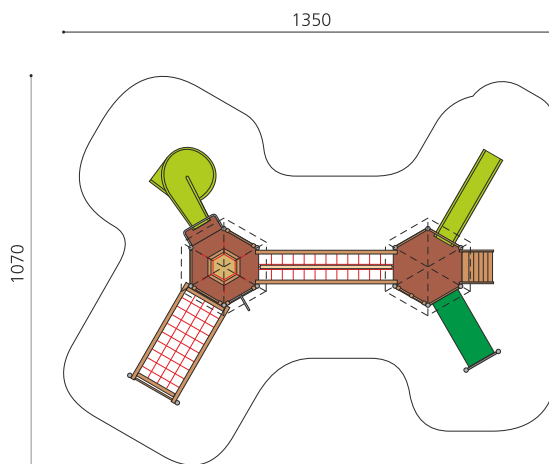

**Sechseckturmspielanlage mit vielen Möglichkeiten.** Interessante Spiellandschaft mit verschiedenen Auf- und Abgängen auf allen möglichen Seiten. Unsere Sechseckklettertürme eignen sich besonders gut für vielseitigen Spielwert. Stabile vollverzinkte Stahlkonstruktion, Holzelemente mit einheimischer Weisstanne KDI, vandalsichere bc-rope Seile, GFK Kunststoff Rutsche, Stahlfarbe nach RAL.

natur

lasur

holz-metall

Création HINNEN

**Artikelnummer** BM.080.2.M  
**Artikelname** Spielanlage Schachen L classic steel

Spielalter	4+
Fallhöhe	200 cm
Platzbedarf	1350 x 1070 cm
Fallschutz	Nach Norm SN EN 1176
Fallschutzfläche	105 m <sup>2</sup>
Gerätemasse	1040 x 940 x 540 cm
Fundamente	21 stk
Beton Total	2.62 m <sup>3</sup>
Schwerstes Teil	300 kg
Anzahl Monteure	2
Montagezeit Total	24 h
Ersatzteilgarantie	Lebenslang