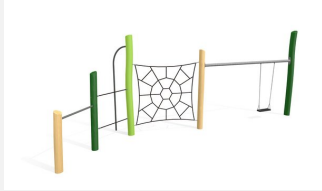

**Bodennahes Kletternetz.** Niedriges 3-Eck-Netz. Auch für Hanglagen geeignet. Individuelle Lösungen und Kombinationen auf Anfrage. bimbo nature Bauweise, mit ausgesuchtem natürlich gewachsenen Robinien Hartholz, unbehandelt, b-rope Seile, Inox Verbindungen. Holz ist ein Naturprodukt - Rissbildungen sind unumgänglich.

Création HINNEN

<b>Artikelnummer</b>	<b>BN.010.4</b>
<b>Artikelname</b>	<b>Spinnennetz 4, Netz einfach</b>
Spielalter	4+
Fallhöhe	80 cm
Platzbedarf	530 x 510 cm
Fallschutz	Minimum Rasen
Fallschutzfläche	26 m <sup>2</sup>
Gerätemasse	210 x 180 x 150 cm
Fundamente	3 stk
Beton Total	0.75 m <sup>3</sup>
Schwerstes Teil	50 kg
Anzahl Monteure	2
Montagezeit Total	4 h
Ersatzteilgarantie	Lebenslang
Spezielles	Auf Rasen aufstellbar

Andere Produkte dieser Gruppe

BN.010.4.L  
Spinnennetz 4, Netz  
einfach - lasiert

BN.010.5  
Spinnennetz 5 - Netz mit  
Sitzgeflecht

BN.010.5.L  
Spinnennetz 5 - Netz mit  
Sitzgeflecht - lasiert

BN.010.8  
Spinnennetz 8