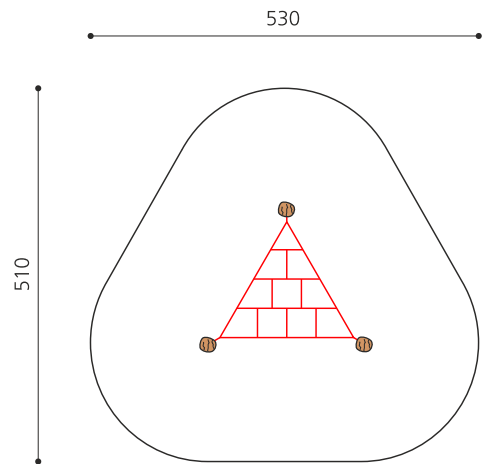

**Bodennahes Kletternetz.** Niedriges 3-Eck-Netz. Auch für Hanglagen geeignet. Individuelle Lösungen und Kombinationen auf Anfrage. bimbo nature Bauweise, mit ausgesuchtem natürlich gewachsenen Robinien Hartholz, unbehandelt, b-rope Seile, Inox Verbindungen. Holz ist ein Naturprodukt - Rissbildungen sind unumgänglich.

Création HINNEN

<b>Artikelnummer</b>	<b>BN.010.4</b>
<b>Artikelname</b>	<b>Spinnennetz 4, Netz einfach</b>
Spielalter	4+
Fallhöhe	80 cm
Platzbedarf	530 x 510 cm
Fallschutz	Minimum Rasen
Fallschutzfläche	26 m <sup>2</sup>
Gerätemasse	210 x 180 x 150 cm
Fundamente	3 stk
Beton Total	0.75 m <sup>3</sup>
Schwerstes Teil	50 kg
Anzahl Monteure	2
Montagezeit Total	4 h
Ersatzteilgarantie	Lebenslang
Spezielles	Auf Rasen aufstellbar