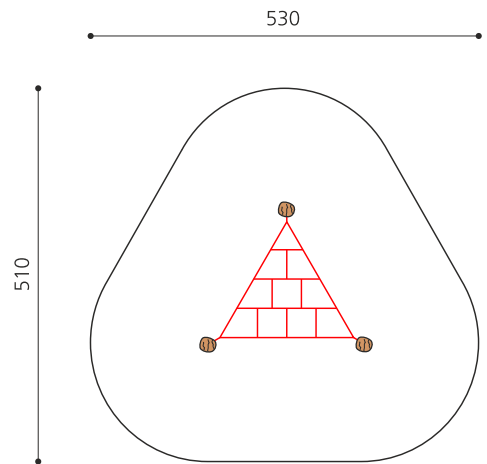

Bodennahes Kletternetz. Niedriges 3-Eck-Netz. Auch für Hanglagen geeignet. Individuelle Lösungen und Kombinationen auf Anfrage. bimbo nature Bauweise, ausgesuchtes natürlich gewachsenes Robinien Hartholz, mit ökologischen Naturölfarben gestaltet, b-roppe Seile, Inox Verbindungen. Holz ist ein Naturprodukt - Rissbildungen sind unumgänglich.

Création HINNEN

Artikelnummer	BN.010.4.L
Artikelname	Spinnennetz 4, Netz einfach - lasiert
Spielalter	4+
Fallhöhe	80 cm
Platzbedarf	530 x 510 cm
Fallschutz	Minimum Rasen
Fallschutzfläche	26 m ²
Gerätemasse	210 x 180 x 150 cm
Fundamente	3 stk
Beton Total	0.75 m ³
Schwerstes Teil	50 kg
Anzahl Monteure	2
Montagezeit Total	4 h
Ersatzteilgarantie	Lebenslang
Spezielles	Auf Rasen aufstellbar