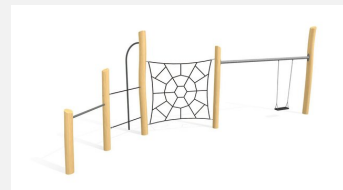

Bodennahes Kletternetz. Niedriges 3-Eck-Netz. Auch für Hanglagen geeignet. Individuelle Lösungen und Kombinationen auf Anfrage. bimbo nature Bauweise, ausgesuchtes natürlich gewachsenes Robinien Hartholz, mit ökologischen Naturölfarben gestaltet, b-roppe Seile, Inox Verbindungen. Holz ist ein Naturprodukt - Rissbildungen sind unumgänglich.

Création HINNEN

Artikelnummer	BN.010.4.L
Artikelname	Spinnennetz 4, Netz einfach - lasiert
Spielalter	4+
Fallhöhe	80 cm
Platzbedarf	530 x 510 cm
Fallschutz	Minimum Rasen
Fallschutzfläche	26 m ²
Gerätemasse	210 x 180 x 150 cm
Fundamente	3 stk
Beton Total	0.75 m ³
Schwerstes Teil	50 kg
Anzahl Monteure	2
Montagezeit Total	4 h
Ersatzteilgarantie	Lebenslang
Spezielles	Auf Rasen aufstellbar

Andere Produkte dieser Gruppe

BN.010.4
Spinnennetz 4, Netz einfach

BN.010.5
Spinnennetz 5 - Netz mit Sitzgeflecht

BN.010.5.L
Spinnennetz 5 - Netz mit Sitzgeflecht - lasiert

BN.010.8
Spinnennetz 8

BN.010.8.L
Spinnennetz 8 - lasiert