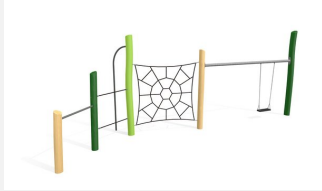

Bodennahes Kletternetz. Niedriges 3-Eck-Netz. Auch für Hanglagen geeignet. Individuelle Lösungen und Kombinationen auf Anfrage. bimbo nature Bauweise, ausgesuchtes natürlich gewachsenes Robinien Hartholz, mit ökologischen Naturölfarben gestaltet, b-roppe Seile, Inox Verbindungen. Holz ist ein Naturprodukt - Rissbildungen sind unumgänglich.

Création HINNEN

Artikelnummer	BN.010.4.L
Artikelname	Spinnennetz 4, Netz einfach - lasiert
Spielalter	4+
Fallhöhe	80 cm
Platzbedarf	530 x 510 cm
Fallschutz	Minimum Rasen
Fallschutzfläche	26 m ²
Gerätemasse	210 x 180 x 150 cm
Fundamente	3 stk
Beton Total	0.75 m ³
Schwerstes Teil	50 kg
Anzahl Monteure	2
Montagezeit Total	4 h
Ersatzteilgarantie	Lebenslang
Spezielles	Auf Rasen aufstellbar

Andere Produkte dieser Gruppe

BN.010.4
Spinnennetz 4, Netz einfach

BN.010.5
Spinnennetz 5 - Netz mit Sitzgeflecht

BN.010.5.L
Spinnennetz 5 - Netz mit Sitzgeflecht - lasiert

BN.010.8
Spinnennetz 8

BN.010.8.L
Spinnennetz 8 - lasiert