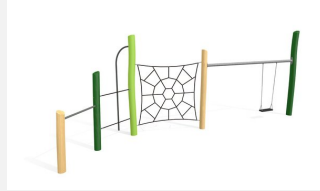

Bodennahes Kletternetz mit Sitzgeflecht und Balancierstämmen. Niedriges Balancier- und Klettergerät. Auch für Hanglagen geeignet. Individuelle Lösungen und Kombinationen auf Anfrage. bimbo nature Bauweise, mit ausgesuchtem natürlich gewachsenen Robinien Hartholz, unbehandelt, b-rope Seile, Inox Verbindungen. Holz ist ein Naturprodukt - Rissbildungen sind unumgänglich.

natur

lasur

Création HINNEN

Artikelnummer	BN.010.5
Artikelname	Spinnennetz 5 - Netz mit Sitzgeflecht
Spielalter	4+
Fallhöhe	80 cm
Platzbedarf	580 x 530 cm
Fallschutz	Minimum Rasen
Fallschutzfläche	24 m ²
Gerätemasse	280 x 230 x 220 cm
Fundamente	3 stk
Beton Total	1.12 m ³
Schwerstes Teil	80 kg
Anzahl Monteure	2
Montagezeit Total	4 h
Ersatzteilgarantie	Lebenslang
Spezielles	Auf Rasen aufstellbar

Andere Produkte dieser Gruppe

BN.010.4
Spinnennetz 4, Netz einfach

BN.010.4.L
Spinnennetz 4, Netz einfach - lasiert

BN.010.5.L
Spinnennetz 5 - Netz mit Sitzgeflecht - lasiert

BN.010.8
Spinnennetz 8

BN.010.8.L
Spinnennetz 8 - lasiert