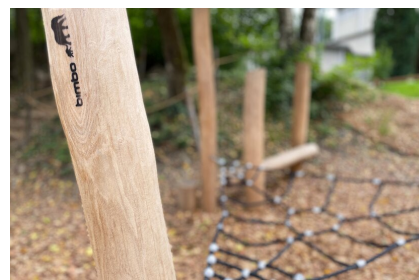

Bodennahes Kletternetz mit Sitzgeflecht und Balancierstämmen. Niedriges Balancier- und Klettergerät. Auch für Hanglagen geeignet. Individuelle Lösungen und Kombinationen auf Anfrage. bimbo nature Bauweise, mit ausgesuchtem natürlich gewachsenen Robinien Hartholz, unbehandelt, b-rope Seile, Inox Verbindungen. Holz ist ein Naturprodukt - Rissbildungen sind unumgänglich.

natur

lasur

Création HINNEN

Artikelnummer	BN.010.5
Artikelname	Spinnennetz 5 - Netz mit Sitzgeflecht
Spielalter	4+
Fallhöhe	80 cm
Platzbedarf	580 x 530 cm
Fallschutz	Minimum Rasen
Fallschutzfläche	24 m ²
Gerätemasse	280 x 230 x 220 cm
Fundamente	3 stk
Beton Total	1.12 m ³
Schwerstes Teil	80 kg
Anzahl Monteure	2
Montagezeit Total	4 h
Ersatzteilgarantie	Lebenslang
Spezielles	Auf Rasen aufstellbar