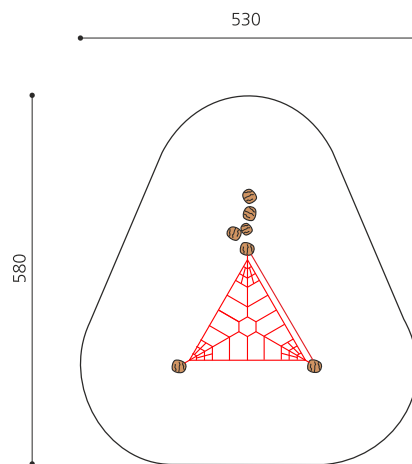

Bodennahes Kletternetz mit Sitzgeflecht und Balancierstämmen. Niedriges Balancier- und Klettergerät. Auch für Hanglagen geeignet. Individuelle Lösungen und Kombinationen auf Anfrage. bimbo nature Bauweise, mit ausgesuchtem natürlich gewachsenen Robinien Hartholz, unbehandelt, b-rope Seile, Inox Verbindungen. Holz ist ein Naturprodukt - Rissbildungen sind unumgänglich.

natur

lasur

Création HINNEN

Artikelnummer	BN.010.5
Artikelname	Spinnennetz 5 - Netz mit Sitzgeflecht
Spielalter	4+
Fallhöhe	80 cm
Platzbedarf	580 x 530 cm
Fallschutz	Minimum Rasen
Fallschutzfläche	24 m ²
Gerätemasse	280 x 230 x 220 cm
Fundamente	3 stk
Beton Total	1.12 m ³
Schwerstes Teil	80 kg
Anzahl Monteure	2
Montagezeit Total	4 h
Ersatzteilgarantie	Lebenslang
Spezielles	Auf Rasen aufstellbar