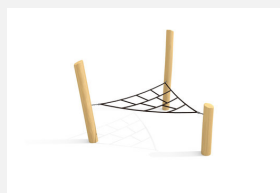

Bodennahes Kletternetz mit Sitzgeflecht und Balancierstämmen. Niedriges Balancier- und Klettergerät. Auch für Hanglagen geeignet. Individuelle Lösungen und Kombinationen auf Anfrage. bimbo nature Bauweise, mit ausgesuchtem natürlich gewachsenen Robinien Hartholz, unbehandelt, b-rope Seile, Inox Verbindungen. Holz ist ein Naturprodukt - Rissbildungen sind unumgänglich.

natur

lasur

Création HINNEN

Artikelnummer	BN.010.5
Artikelname	Spinnennetz 5 - Netz mit Sitzgeflecht
Spielalter	4+
Fallhöhe	80 cm
Platzbedarf	580 x 530 cm
Fallschutz	Minimum Rasen
Fallschutzfläche	24 m ²
Gerätemasse	280 x 230 x 220 cm
Fundamente	3 stk
Beton Total	1.12 m ³
Schwerstes Teil	80 kg
Anzahl Monteure	2
Montagezeit Total	4 h
Ersatzteilgarantie	Lebenslang
Spezielles	Auf Rasen aufstellbar

Andere Produkte dieser Gruppe

BN.010.4
Spinnennetz 4, Netz einfach

BN.010.4.L
Spinnennetz 4, Netz einfach - lasiert

BN.010.5.L
Spinnennetz 5 - Netz mit Sitzgeflecht - lasiert

BN.010.8
Spinnennetz 8

BN.010.8.L
Spinnennetz 8 - lasiert