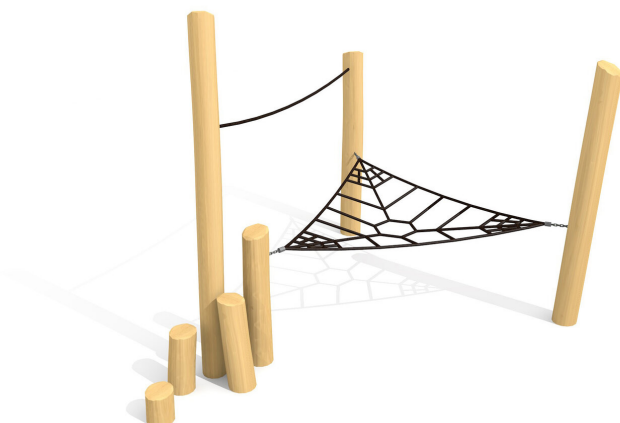

Bodennahes Kletternetz mit Sitzgeflecht und Balancierstämmen. Niedriges Balancier- und Klettergerät. Auch für Hanglagen geeignet. Individuelle Lösungen und Kombinationen auf Anfrage. bimbo nature Bauweise, mit ausgesuchtem natürlich gewachsenen Robinien Hartholz, unbehandelt, b-rope Seile, Inox Verbindungen. Holz ist ein Naturprodukt - Rissbildungen sind unumgänglich.

natur

lasur

Création HINNEN

Artikelnummer	BN.010.5
Artikelname	Spinnennetz 5 - Netz mit Sitzgeflecht
Spielalter	4+
Fallhöhe	80 cm
Platzbedarf	580 x 530 cm
Fallschutz	Minimum Rasen
Fallschutzfläche	24 m ²
Gerätemasse	280 x 230 x 220 cm
Fundamente	3 stk
Beton Total	1.12 m ³
Schwerstes Teil	80 kg
Anzahl Monteure	2
Montagezeit Total	4 h
Ersatzteilgarantie	Lebenslang
Spezielles	Auf Rasen aufstellbar