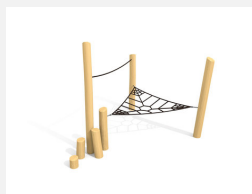

Bodennahes Kletternetz mit Sitzgeflecht und Balancierstämmen. Niedriges Balancier- und Klettergerät. Auch für Hanglagen geeignet. Individuelle Lösungen und Kombinationen auf Anfrage. bimbo nature Bauweise, ausgesuchtes natürlich gewachsenes Robinien Hartholz, mit ökologischen Naturölfarben gestaltet, b-rope Seile, Inox Verbindungen. Holz ist ein Naturprodukt - Rissbildungen sind unumgänglich.

Création HINNEN

Artikelnummer	BN.010.5.L
Artikelname	Spinnennetz 5 - Netz mit Sitzgeflecht - lasiert
Spielalter	4+
Fallhöhe	80 cm
Platzbedarf	580 x 530 cm
Fallschutz	Minimum Rasen
Fallschutzfläche	24 m ²
Gerätemasse	280 x 230 x 220 cm
Fundamente	3 stk
Beton Total	1.12 m ³
Schwerstes Teil	80 kg
Anzahl Monteure	2
Montagezeit Total	4 h
Ersatzteilgarantie	Lebenslang
Spezielles	Auf Rasen aufstellbar

Andere Produkte dieser Gruppe

BN.010.4
Spinnennetz 4, Netz einfach

BN.010.4.L
Spinnennetz 4, Netz einfach - lasiert

BN.010.5
Spinnennetz 5 - Netz mit Sitzgeflecht

BN.010.8
Spinnennetz 8

BN.010.8.L
Spinnennetz 8 - lasiert