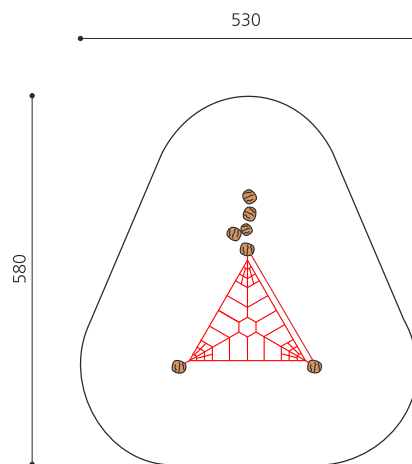

Bodennahes Kletternetz mit Sitzgeflecht und Balancierstämmen. Niedriges Balancier- und Klettergerät. Auch für Hanglagen geeignet. Individuelle Lösungen und Kombinationen auf Anfrage. bimbo nature Bauweise, ausgesuchtes natürlich gewachsenes Robinien Hartholz, mit ökologischen Naturölfarben gestaltet, b-rope Seile, Inox Verbindungen. Holz ist ein Naturprodukt - Rissbildungen sind unumgänglich.

Création HINNEN

Artikelnummer	BN.010.5.L
Artikelname	Spinnennetz 5 - Netz mit Sitzgeflecht - lasiert
Spielalter	4+
Fallhöhe	80 cm
Platzbedarf	580 x 530 cm
Fallschutz	Minimum Rasen
Fallschutzfläche	24 m ²
Gerätemasse	280 x 230 x 220 cm
Fundamente	3 stk
Beton Total	1.12 m ³
Schwerstes Teil	80 kg
Anzahl Monteure	2
Montagezeit Total	4 h
Ersatzteilgarantie	Lebenslang
Spezielles	Auf Rasen aufstellbar