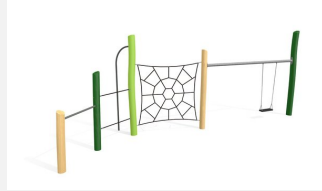

Bodennahes Kletternetz mit Sitzgeflecht und Balancierstämmen. Niedriges Balancier- und Klettergerät. Auch für Hanglagen geeignet. Individuelle Lösungen und Kombinationen auf Anfrage. bimbo nature Bauweise, ausgesuchtes natürlich gewachsenes Robinien Hartholz, mit ökologischen Naturölfarben gestaltet, b-rope Seile, Inox Verbindungen. Holz ist ein Naturprodukt - Rissbildungen sind unumgänglich.

Création HINNEN

Artikelnummer	BN.010.5.L
Artikelname	Spinnennetz 5 - Netz mit Sitzgeflecht - lasiert
Spielalter	4+
Fallhöhe	80 cm
Platzbedarf	580 x 530 cm
Fallschutz	Minimum Rasen
Fallschutzfläche	24 m ²
Gerätemasse	280 x 230 x 220 cm
Fundamente	3 stk
Beton Total	1.12 m ³
Schwerstes Teil	80 kg
Anzahl Monteure	2
Montagezeit Total	4 h
Ersatzteilgarantie	Lebenslang
Spezielles	Auf Rasen aufstellbar

Andere Produkte dieser Gruppe

BN.010.4
Spinnennetz 4, Netz einfach

BN.010.4.L
Spinnennetz 4, Netz einfach - lasiert

BN.010.5
Spinnennetz 5 - Netz mit Sitzgeflecht

BN.010.8
Spinnennetz 8

BN.010.8.L
Spinnennetz 8 - lasiert