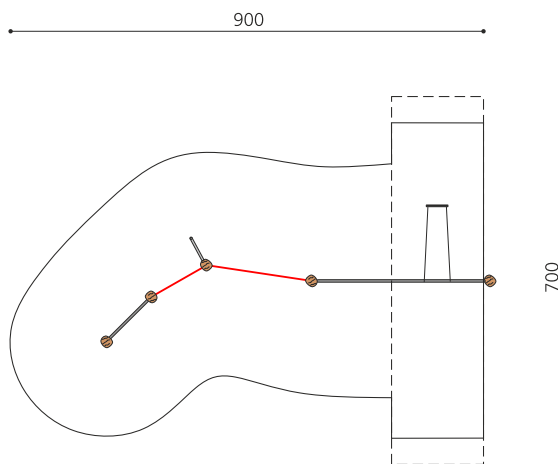

natur

lasur

Création HINNEN

<b>Artikelnummer</b>	<b>BN.010.8</b>
<b>Artikelname</b>	<b>Spinnennetz 8</b>
Spielalter	4+
Fallhöhe	200 cm
Platzbedarf	900 x 700 cm
Fallschutz	Nach Norm SN EN 1176
Fallschutzfläche	40.5 m <sup>2</sup>
Gerätemasse	750 x 200 x 350 cm
Fundamente	5 stk
Beton Total	1.94 m <sup>3</sup>
Schwerstes Teil	80 kg
Anzahl Monteure	2
Montagezeit Total	5 h
Ersatzteilgarantie	Lebenslang

Andere Produkte dieser Gruppe

BN.010.4  
Spinnennetz 4, Netz einfach

BN.010.4.L  
Spinnennetz 4, Netz einfach - lasiert

BN.010.5  
Spinnennetz 5 - Netz mit Sitzgeflecht

BN.010.5.L  
Spinnennetz 5 - Netz mit Sitzgeflecht - lasiert