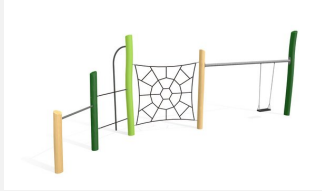

**Vielseitige Spielkombination.** Kompakt und preiswert. Spielanlage zum Klettern und Schaukeln. bimbo nature Bauweise, mit ausgesuchtem natürlich gewachsenen Robinien Hartholz, unbehandelt, b-rope Seile, Inox Verbindungen. Holz ist ein Naturprodukt - Rissbildungen sind unumgänglich.

natur

lasur

Création HINNEN

<b>Artikelnummer</b>	<b>BN.010.8</b>
<b>Artikelname</b>	<b>Spinnennetz 8</b>
Spielalter	4+
Fallhöhe	200 cm
Platzbedarf	900 x 700 cm
Fallschutz	Nach Norm SN EN 1176
Fallschutzfläche	40.5 m <sup>2</sup>
Gerätemasse	750 x 200 x 350 cm
Fundamente	5 stk
Beton Total	1.94 m <sup>3</sup>
Schwerstes Teil	80 kg
Anzahl Monteure	2
Montagezeit Total	5 h
Ersatzteilgarantie	Lebenslang

Andere Produkte dieser Gruppe

BN.010.4  
Spinnennetz 4, Netz einfach

BN.010.4.L  
Spinnennetz 4, Netz einfach - lasiert

BN.010.5  
Spinnennetz 5 - Netz mit Sitzgeflecht

BN.010.5.L  
Spinnennetz 5 - Netz mit Sitzgeflecht - lasiert