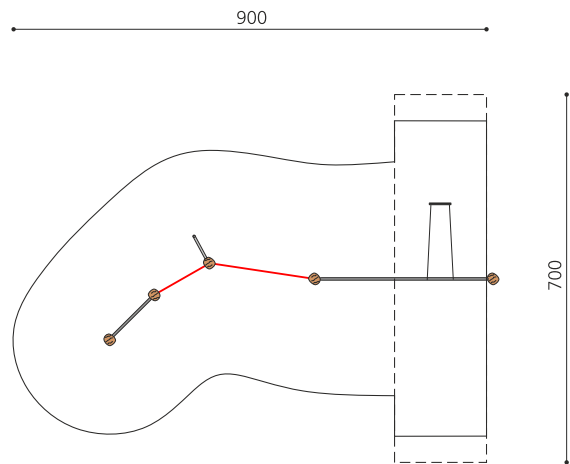

**Vielseitige Spielkombination.** Kompakt und preiswert. Spielanlage zum Klettern und Schaukeln. bimbo nature Bauweise, ausgesuchtes natürlich gewachsenes Robinien Hartholz, mit ökologischen Naturölfarben gestaltet, b-rope Seile, Inox Verbindungen. Holz ist ein Naturprodukt - Rissbildungen sind unumgänglich.

Création HINNEN

<b>Artikelnummer</b>	<b>BN.010.8.L</b>
<b>Artikelname</b>	<b>Spinnennetz 8 - lasiert</b>
Spielalter	4+
Fallhöhe	200 cm
Platzbedarf	900 x 700 cm
Fallschutz	Nach Norm SN EN 1176
Fallschutzfläche	40.5 m <sup>2</sup>
Gerätemasse	750 x 200 x 350 cm
Fundamente	5 stk
Beton Total	1.94 m <sup>3</sup>
Schwerstes Teil	80 kg
Anzahl Monteure	2
Montagezeit Total	5 h
Ersatzteilgarantie	Lebenslang