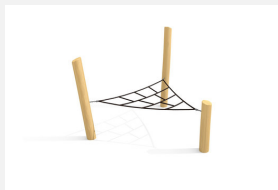

**Vielseitige Spielkombination.** Kompakt und preiswert. Spielanlage zum Klettern und Schaukeln. bimbo nature Bauweise, ausgesuchtes natürlich gewachsenes Robinien Hartholz, mit ökologischen Naturölfarben gestaltet, b-rope Seile, Inox Verbindungen. Holz ist ein Naturprodukt - Rissbildungen sind unumgänglich.

Création HINNEN

<b>Artikelnummer</b>	<b>BN.010.8.L</b>
<b>Artikelname</b>	<b>Spinnennetz 8 - lasiert</b>
Spielalter	4+
Fallhöhe	200 cm
Platzbedarf	900 x 700 cm
Fallschutz	Nach Norm SN EN 1176
Fallschutzfläche	40.5 m <sup>2</sup>
Gerätemasse	750 x 200 x 350 cm
Fundamente	5 stk
Beton Total	1.94 m <sup>3</sup>
Schwerstes Teil	80 kg
Anzahl Monteure	2
Montagezeit Total	5 h
Ersatzteilgarantie	Lebenslang

Andere Produkte dieser Gruppe

BN.010.4  
Spinnennetz 4, Netz einfach

BN.010.4.L  
Spinnennetz 4, Netz einfach - lasiert

BN.010.5  
Spinnennetz 5 - Netz mit Sitzgeflecht

BN.010.5.L  
Spinnennetz 5 - Netz mit Sitzgeflecht - lasiert