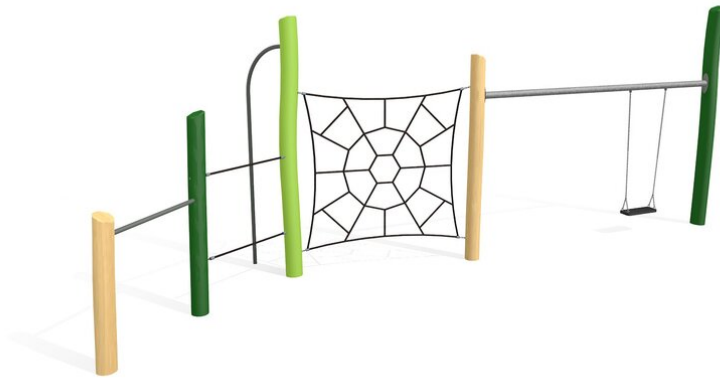

**Vielseitige Spielkombination.** Kompakt und preiswert. Spielanlage zum Klettern und Schaukeln. bimbo nature Bauweise, ausgesuchtes natürlich gewachsenes Robinien Hartholz, mit ökologischen Naturölfarben gestaltet, b-rope Seile, Inox Verbindungen. Holz ist ein Naturprodukt - Rissbildungen sind unumgänglich.

Création HINNEN

<b>Artikelnummer</b>	<b>BN.010.8.L</b>
<b>Artikelname</b>	<b>Spinnennetz 8 - lasiert</b>
Spielalter	4+
Fallhöhe	200 cm
Platzbedarf	900 x 700 cm
Fallschutz	Nach Norm SN EN 1176
Fallschutzfläche	40.5 m <sup>2</sup>
Gerätemasse	750 x 200 x 350 cm
Fundamente	5 stk
Beton Total	1.94 m <sup>3</sup>
Schwerstes Teil	80 kg
Anzahl Monteure	2
Montagezeit Total	5 h
Ersatzteilgarantie	Lebenslang

Andere Produkte dieser Gruppe

BN.010.4  
Spinnennetz 4, Netz einfach

BN.010.4.L  
Spinnennetz 4, Netz einfach - lasiert

BN.010.5  
Spinnennetz 5 - Netz mit Sitzgeflecht

BN.010.5.L  
Spinnennetz 5 - Netz mit Sitzgeflecht - lasiert