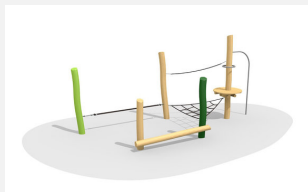

Andere Produkte dieser Gruppe

BN.020.2.L
bimbo Niedrig Seilgarten 2 - lasiert