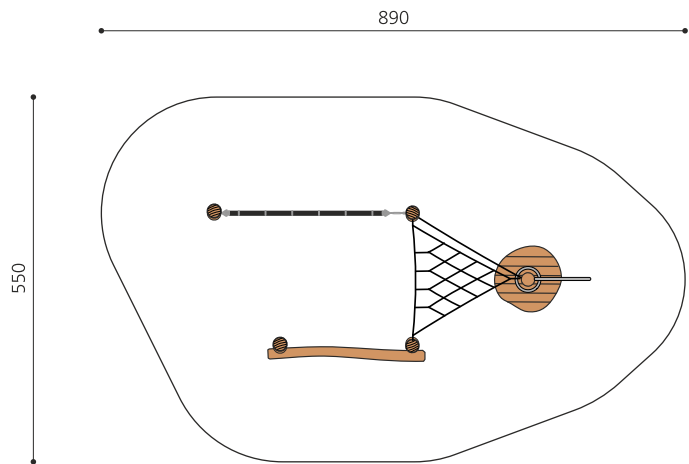

Kleine, bodennahe Kletteranlage. Einfach und gut. Kletterkombination auf Rasen aufstellbar und eher für kleinere Kinder konzipiert. Auch gut für Hanglagen geeignet. bimbo nature Bauweise, mit ausgesuchtem natürlich gewachsenen Robinien Hartholz, unbehandelt, b-rope Seile, Inox Verbindungen. Holz ist ein Naturprodukt - Rissbildungen sind unumgänglich.

Création HINNEN

Artikelnummer	BN.020.2
Artikelname	bimbo Niedrig Seilgarten 2
Spielalter	3+
Fallhöhe	100 cm
Platzbedarf	890 x 550 cm
Fallschutz	Minimum Rasen
Fallschutzfläche	40 m ²
Gerätemasse	580 x 250 x 300 cm
Fundamente	6 stk
Beton Total	1.9 m ³
Schwerstes Teil	150 kg
Anzahl Monteure	2
Montagezeit Total	14 h
Ersatzteilgarantie	Lebenslang
Spezielles	Auf Rasen aufstellbar