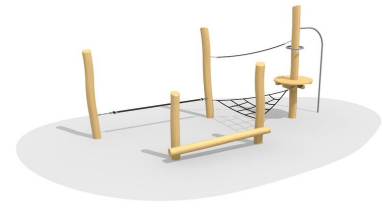

Kleine, bodennahe Kletteranlage. Einfach und gut. Kletterkombination auf Rasen aufstellbar und eher für kleinere Kinder konzipiert. Auch gut für Hanglagen geeignet. bimbo nature Bauweise, mit ausgesuchtem natürlich gewachsenen Robinien Hartholz, unbehandelt, b-rope Seile, Inox Verbindungen. Holz ist ein Naturprodukt - Rissbildungen sind unumgänglich.

Création HINNEN

Artikelnummer	BN.020.2
Artikelname	bimbo Niedrig Seilgarten 2
Spielalter	3+
Fallhöhe	100 cm
Platzbedarf	890 x 550 cm
Fallschutz	Minimum Rasen
Fallschutzfläche	40 m ²
Gerätemasse	580 x 250 x 300 cm
Fundamente	6 stk
Beton Total	1.9 m ³
Schwerstes Teil	150 kg
Anzahl Monteure	2
Montagezeit Total	14 h
Ersatzteilgarantie	Lebenslang
Spezielles	Auf Rasen aufstellbar