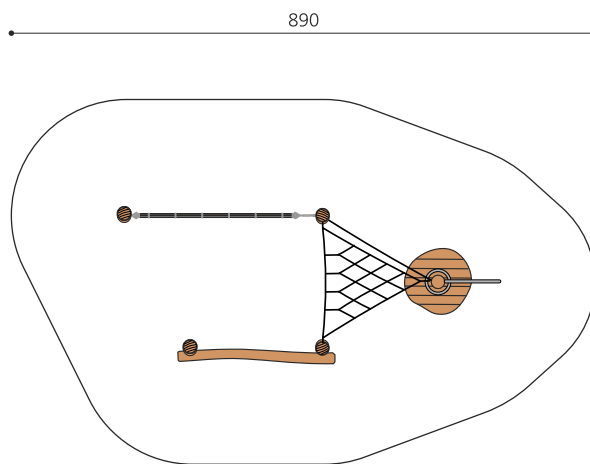

Création HINNEN

Artikelnummer BN.020.2.L
Artikelname bimbo Niedrig Seilgarten 2 - lasiert

Spielalter	3+
Fallhöhe	100 cm
Platzbedarf	890 x 550 cm
Fallschutz	Minimum Rasen
Fallschutzfläche	40 m²
Gerätemasse	580 x 250 x 300 cm
Fundamente	6 stk
Beton Total	1.9 m³
Schwerstes Teil	150 kg
Anzahl Monteure	2
Montagezeit Total	14 h
Ersatzteilgarantie	Lebenslang
Spezielles	Auf Rasen aufstellbar

550