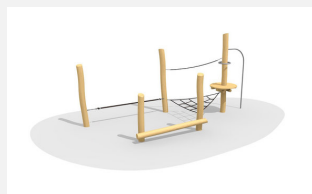

Andere Produkte dieser Gruppe

BN.020.2
bimbo Niedrig Seilgarten 2