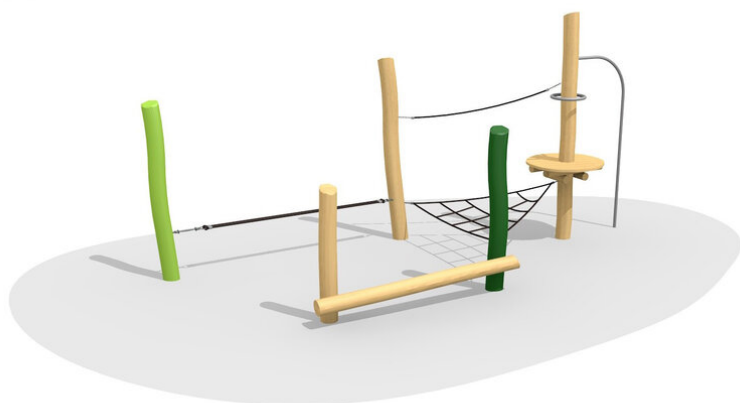

**Kleine, bodennahe Kletteranlage.** Einfach und gut. Kletterkombination auf Rasen aufstellbar und eher für kleinere Kinder konzipiert. Auch gut für Hanglagen geeignet. bimbo nature Bauweise, ausgesuchtes natürlich gewachsenes Robinien Hartholz, mit ökologischen Naturölfarben gestaltet, b-rope Seile, Inox Verbindungen. Holz ist ein Naturprodukt - Rissbildungen sind unumgänglich.

Création HINNEN

**Artikelnummer** BN.020.2.L  
**Artikelname** bimbo Niedrig Seilgarten 2 - lasiert

Spielalter	3+
Fallhöhe	100 cm
Platzbedarf	890 x 550 cm
Fallschutz	Minimum Rasen
Fallschutzfläche	40 m <sup>2</sup>
Gerätemasse	580 x 250 x 300 cm
Fundamente	6 stk
Beton Total	1.9 m <sup>3</sup>
Schwerstes Teil	150 kg
Anzahl Monteure	2
Montagezeit Total	14 h
Ersatzteilgarantie	Lebenslang
Spezielles	Auf Rasen aufstellbar