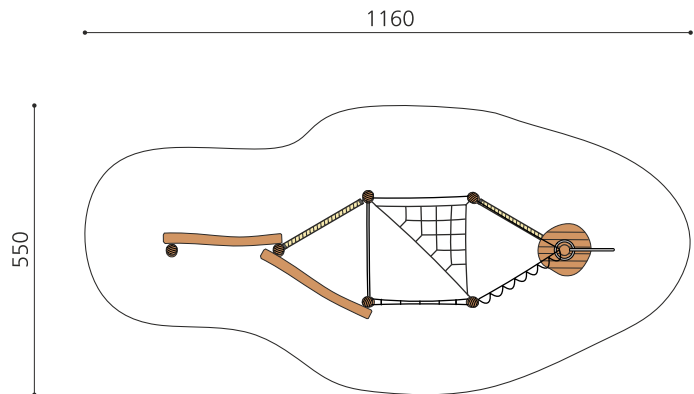

**Bodennahe Kletteranlage.** Kletterstruktur mit vielseitigen Bewegungsmöglichkeiten. Auf Rasen aufstellbar und eher für kleinere Kinder konzipiert. Auch gut für Hanglagen geeignet. bimbo nature Bauweise, mit ausgesuchtem natürlich gewachsenen Robinien Hartholz, unbehandelt, b-rope Seile, Inox Verbindungen. Holz ist ein Naturprodukt - Rissbildungen sind unumgänglich.

Création HINNEN

<b>Artikelnummer</b>	<b>BN.020.4</b>
<b>Artikelname</b>	<b>bimbo Niedrig Seilgarten 4</b>
Spielalter	3+
Fallhöhe	100 cm
Platzbedarf	1160 x 550 cm
Fallschutz	Minimum Rasen
Fallschutzfläche	45 m <sup>2</sup>
Gerätemasse	850 x 240 x 300 cm
Fundamente	8 stk
Beton Total	2.6 m <sup>3</sup>
Schwerstes Teil	150 kg
Anzahl Monteure	2
Montagezeit Total	18 h
Ersatzteilgarantie	Lebenslang
Spezielles	Auf Rasen aufstellbar