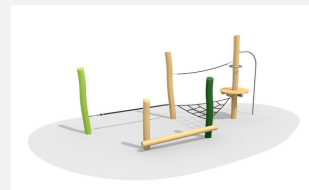

**Bodennahe Kletteranlage.** Kletterstruktur mit vielseitigen Bewegungsmöglichkeiten. Auf Rasen aufstellbar und eher für kleinere Kinder konzipiert. Auch gut für Hanglagen geeignet. bimbo nature Bauweise, mit ausgesuchtem natürlich gewachsenen Robinien Hartholz, unbehandelt, b-rope Seile, Inox Verbindungen. Holz ist ein Naturprodukt - Rissbildungen sind unumgänglich.

Création HINNEN

<b>Artikelnummer</b>	<b>BN.020.4</b>
<b>Artikelname</b>	<b>bimbo Niedrig Seilgarten 4</b>
Spielalter	3+
Fallhöhe	100 cm
Platzbedarf	1160 x 550 cm
Fallschutz	Minimum Rasen
Fallschutzfläche	45 m <sup>2</sup>
Gerätemasse	850 x 240 x 300 cm
Fundamente	8 stk
Beton Total	2.6 m <sup>3</sup>
Schwerstes Teil	150 kg
Anzahl Monteure	2
Montagezeit Total	18 h
Ersatzteilgarantie	Lebenslang
Spezielles	Auf Rasen aufstellbar

Andere Produkte dieser Gruppe

BN.020.2  
bimbo Niedrig Seilgarten 2

BN.020.2.L  
bimbo Niedrig Seilgarten 2 - lasiert

BN.020.4.L  
bimbo Niedrig Seilgarten 4 - lasiert

BN.020.6  
bimbo Niedrig Seilgarten 6