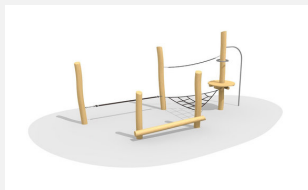

Andere Produkte dieser Gruppe

BN.020.2
bimbo Niedrig Seilgarten 2