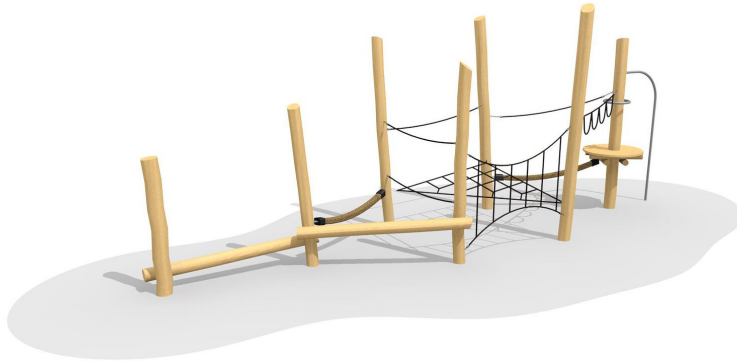

**Bodennahe Kletteranlage.** Kletterstruktur mit vielseitigen Bewegungsmöglichkeiten. Auf Rasen aufstellbar und eher für kleinere Kinder konzipiert. Auch gut für Hanglagen geeignet. bimbo nature Bauweise, mit ausgesuchtem natürlich gewachsenen Robinien Hartholz, unbehandelt, b-rope Seile, Inox Verbindungen. Holz ist ein Naturprodukt - Rissbildungen sind unumgänglich.

Création HINNEN

<b>Artikelnummer</b>	<b>BN.020.4</b>
<b>Artikelname</b>	<b>bimbo Niedrig Seilgarten 4</b>
Spielalter	3+
Fallhöhe	100 cm
Platzbedarf	1160 x 550 cm
Fallschutz	Minimum Rasen
Fallschutzfläche	45 m <sup>2</sup>
Gerätemasse	850 x 240 x 300 cm
Fundamente	8 stk
Beton Total	2.6 m <sup>3</sup>
Schwerstes Teil	150 kg
Anzahl Monteure	2
Montagezeit Total	18 h
Ersatzteilgarantie	Lebenslang
Spezielles	Auf Rasen aufstellbar