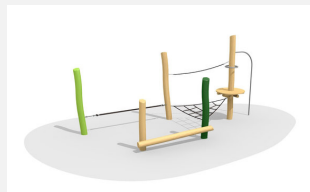

**Kompakte und abwechslungsreiche Kletteranlage.** Kletterwelt mit vielseitigen Bewegungsmöglichkeiten auf engstem Raum. Auf Rasen aufstellbar und auch gut für Hanglagen geeignet. bimbo nature Bauweise, ausgesuchtes natürlich gewachsenes Robinien Hartholz, mit ökologischen Naturölfarben gestaltet, b-rope Seile, Inox Verbindungen. Holz ist ein Naturprodukt - Rissbildungen sind unumgänglich.

Création HINNEN

<b>Artikelnummer</b>	<b>BN.020.6.L</b>
<b>Artikelname</b>	<b>bimbo Niedrig Seilgarten 6 - lasiert</b>
Spielalter	3+
Fallhöhe	100 cm
Platzbedarf	820 x 690 cm
Fallschutz	Minimum Rasen
Fallschutzfläche	43 m <sup>2</sup>
Gerätemasse	500 x 400 x 300 cm
Fundamente	8 stk
Beton Total	2.6 m <sup>3</sup>
Schwerstes Teil	150 kg
Anzahl Monteure	2
Montagezeit Total	22 h
Ersatzteilgarantie	Lebenslang
Spezielles	Auf Rasen aufstellbar

Andere Produkte dieser Gruppe

BN.020.2  
bimbo Niedrig Seilgarten 2

BN.020.2.L  
bimbo Niedrig Seilgarten 2 - lasiert

BN.020.4  
bimbo Niedrig Seilgarten 4

BN.020.4.L  
bimbo Niedrig Seilgarten 4 -  
lasiert