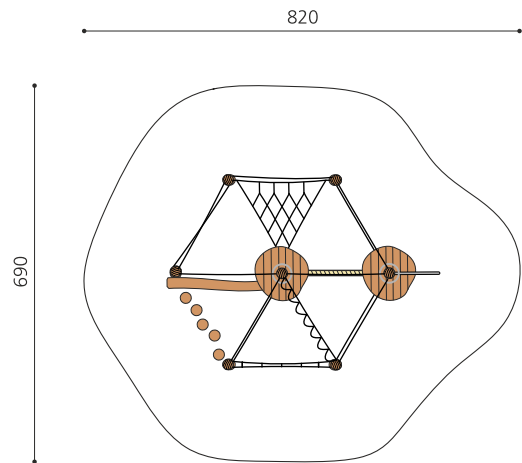

**Kompakte und abwechslungsreiche Kletteranlage.** Kletterwelt mit vielseitigen Bewegungsmöglichkeiten auf engstem Raum. Auf Rasen aufstellbar und auch gut für Hanglagen geeignet. bimbo nature Bauweise, ausgesuchtes natürlich gewachsenes Robinien Hartholz, mit ökologischen Naturölfarben gestaltet, b-rope Seile, Inox Verbindungen. Holz ist ein Naturprodukt - Rissbildungen sind unumgänglich.

Création HINNEN

<b>Artikelnummer</b>	<b>BN.020.6.L</b>
<b>Artikelname</b>	<b>bimbo Niedrig Seilgarten 6 - lasiert</b>
Spielalter	3+
Fallhöhe	100 cm
Platzbedarf	820 x 690 cm
Fallschutz	Minimum Rasen
Fallschutzfläche	43 m <sup>2</sup>
Gerätemasse	500 x 400 x 300 cm
Fundamente	8 stk
Beton Total	2.6 m <sup>3</sup>
Schwerstes Teil	150 kg
Anzahl Monteure	2
Montagezeit Total	22 h
Ersatzteilgarantie	Lebenslang
Spezielles	Auf Rasen aufstellbar