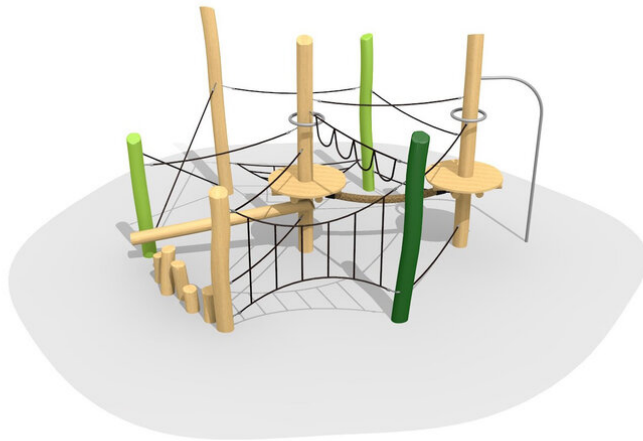

**Kompakte und abwechslungsreiche Kletteranlage.** Kletterwelt mit vielseitigen Bewegungsmöglichkeiten auf engstem Raum. Auf Rasen aufstellbar und auch gut für Hanglagen geeignet. bimbo nature Bauweise, ausgesuchtes natürlich gewachsenes Robinien Hartholz, mit ökologischen Naturölfarben gestaltet, b-rope Seile, Inox Verbindungen. Holz ist ein Naturprodukt - Rissbildungen sind unumgänglich.

Création HINNEN

<b>Artikelnummer</b>	<b>BN.020.6.L</b>
<b>Artikelname</b>	<b>bimbo Niedrig Seilgarten 6 - lasiert</b>
Spielalter	3+
Fallhöhe	100 cm
Platzbedarf	820 x 690 cm
Fallschutz	Minimum Rasen
Fallschutzfläche	43 m <sup>2</sup>
Gerätemasse	500 x 400 x 300 cm
Fundamente	8 stk
Beton Total	2.6 m <sup>3</sup>
Schwerstes Teil	150 kg
Anzahl Monteure	2
Montagezeit Total	22 h
Ersatzteilgarantie	Lebenslang
Spezielles	Auf Rasen aufstellbar