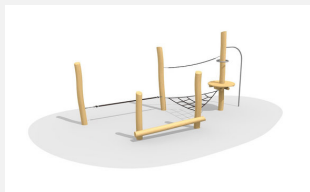

Andere Produkte dieser Gruppe

BN.020.2
bimbo Niedrig Seilgarten 2