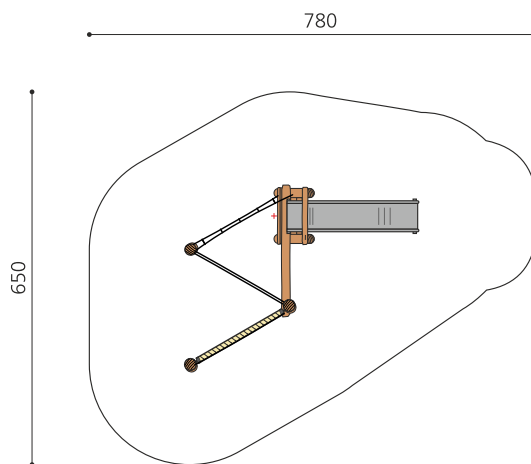

Kleine, bodennahe Kletteranlage mit Rutsche. Klettern und Rutschen für kleinere Kinder. Auf Rasen aufstellbar und auch gut für Hanglagen geeignet. bimbo nature Bauweise, ausgesuchtes natürlich gewachsenes Robinien Hartholz, mit ökologischen Naturölfarben gestaltet, b-rope Seile, Inox Verbindungen, Rutsche in Kunststoff GFK. Holz ist ein Naturprodukt - Rissbildungen sind unumgänglich.

natur

lasur

Création HINNEN

Artikelnummer BN.021.12.L
Artikelname bimbo Niedrig Seilgarten 12 - lasiert

Spielalter	3+
Fallhöhe	100 cm
Platzbedarf	750 x 650 cm
Fallschutz	Minimum Rasen
Fallschutzfläche	38 m ²
Gerätemasse	450 x 350 x 300 cm
Fundamente	6 stk
Beton Total	1.89 m ³
Schwerstes Teil	150 kg
Anzahl Monteure	2
Montagezeit Total	18 h
Ersatzteilgarantie	Lebenslang
Spezielles	Auf Rasen aufstellbar. Inox Rutsche gegen Mehrpreis.

Andere Produkte dieser Gruppe

BN.021.12
bimbo Niedrig Seilgarten 12

BN.021.14
bimbo Niedrig Seilgarten 14

BN.021.14.L
bimbo Niedrig Seilgarten 14 - lasiert

BN.021.16
bimbo Niedrig Seilgarten 16

BN.021.16.L
bimbo Niedrig Seilgarten
16 - lasiert