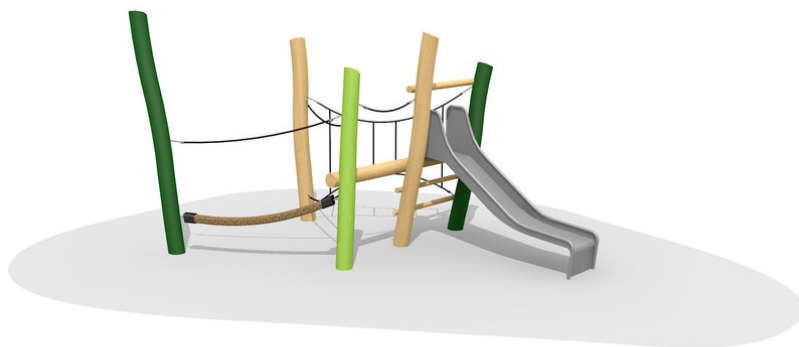

Kleine, bodennahe Kletteranlage mit Rutsche. Klettern und Rutschen für kleinere Kinder. Auf Rasen aufstellbar und auch gut für Hanglagen geeignet. bimbo nature Bauweise, ausgesuchtes natürlich gewachsenes Robinien Hartholz, mit ökologischen Naturölfarben gestaltet, b-rope Seile, Inox Verbindungen, Rutsche in Kunststoff GFK. Holz ist ein Naturprodukt - Rissbildungen sind unumgänglich.

natur

lasur

Création HINNEN

Artikelnummer BN.021.12.L
Artikelname bimbo Niedrig Seilgarten 12 - lasiert

Spielalter	3+
Fallhöhe	100 cm
Platzbedarf	750 x 650 cm
Fallschutz	Minimum Rasen
Fallschutzfläche	38 m ²
Gerätemasse	450 x 350 x 300 cm
Fundamente	6 stk
Beton Total	1.89 m ³
Schwerstes Teil	150 kg
Anzahl Monteure	2
Montagezeit Total	18 h
Ersatzteilgarantie	Lebenslang
Spezielles	Auf Rasen aufstellbar. Inox Rutsche gegen Mehrpreis.