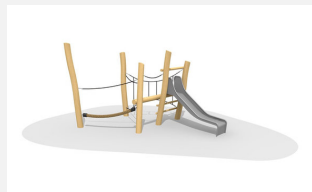

Andere Produkte dieser Gruppe

BN.021.12
bimbo Niedrig Seilgarten 12