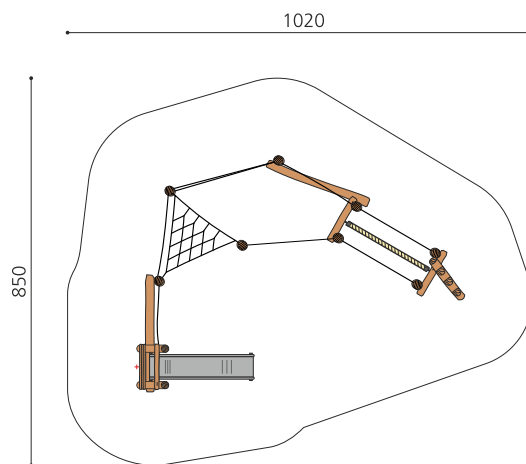

Bodennahe Kletteranlage mit Rutsche. Spielkombination zum Klettern und Rutschen für kleinere Kinder. Auf Rasen aufstellbar und auch gut für Hanglagen geeignet. bimbo nature Bauweise, mit ausgesuchtem natürlich gewachsenen Robinien Hartholz, unbehandelt, b-rope Seile, Inox Verbindungen, Rutsche in Kunststoff GFK. Holz ist ein Naturprodukt - Rissbildungen sind unumgänglich.

Création HINNEN

Artikelnummer	BN.021.14
Artikelname	bimbo Niedrig Seilgarten 14
Spielalter	3+
Fallhöhe	100 cm
Platzbedarf	1000 x 850 cm
Fallschutz	Minimum Rasen
Fallschutzfläche	66 m ²
Gerätemasse	650 x 550 x 300 cm
Fundamente	12 stk
Beton Total	4 m ³
Schwerstes Teil	150 kg
Anzahl Monteure	2
Montagezeit Total	20 h
Ersatzteilgarantie	Lebenslang
Spezielles	Auf Rasen aufstellbar. Inox Rutsche gegen Mehrpreis.