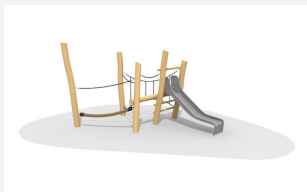

Andere Produkte dieser Gruppe

BN.021.12
bimbo Niedrig Seilgarten 12