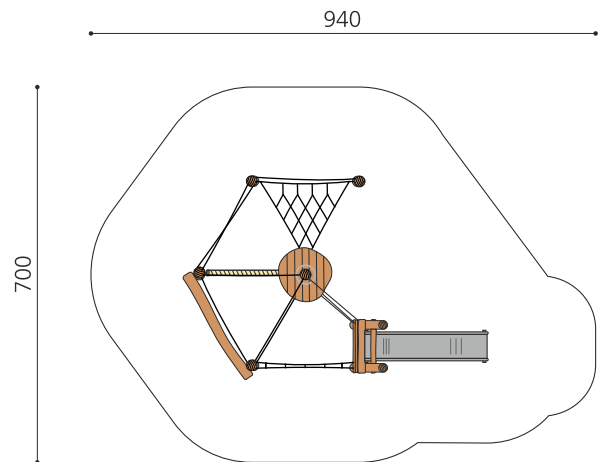

Kompakte und abwechslungsreiche Kletteranlage mit Rutsche. Spielwelt mit vielseitigen Bewegungsmöglichkeiten auf engstem Raum. Auf Rasen aufstellbar und auch gut für Hanglagen geeignet. bimbo nature Bauweise, mit ausgesuchtem natürlich gewachsenen Robinien Hartholz, unbehandelt, b-rope Seile, Inox Verbindungen, Rutsche in Kunststoff GFK. Holz ist ein Naturprodukt - Rissbildungen sind unumgänglich.

Création HINNEN

Artikelnummer	BN.021.16
Artikelname	bimbo Niedrig Seilgarten 16
Spielalter	3+
Fallhöhe	100 cm
Platzbedarf	900 x 700 cm
Fallschutz	Minimum Rasen
Fallschutzfläche	51 m ²
Gerätemasse	550 x 400 x 300 cm
Fundamente	8 stk
Beton Total	2.6 m ³
Schwerstes Teil	150 kg
Anzahl Monteure	2
Montagezeit Total	18 h
Ersatzteilgarantie	Lebenslang
Spezielles	Auf Rasen aufstellbar. Inox Rutsche gegen Mehrpreis.