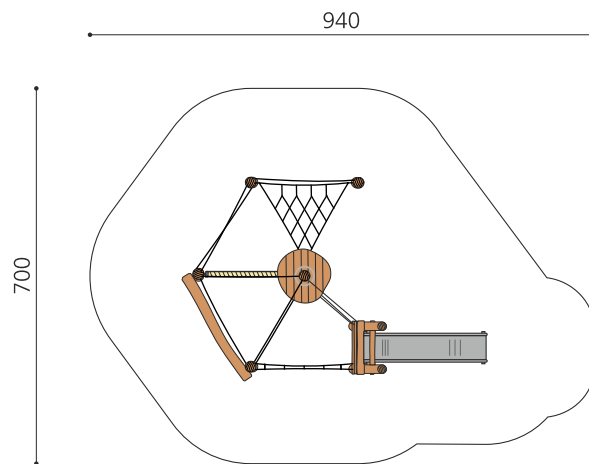

Kompakte und abwechslungsreiche Kletteranlage mit Rutsche. Spielwelt mit vielseitigen Bewegungsmöglichkeiten auf engstem Raum. Auf Rasen aufstellbar und auch gut für Hanglagen geeignet. bimbo nature Bauweise, ausgesuchtes natürlich gewachsenes Robinien Hartholz, mit ökologischen Naturölfarben gestaltet, b-rope Seile, Inox Verbindungen, Rutsche in Kunststoff GFK. Holz ist ein Naturprodukt - Rissbildungen sind unumgänglich.

Création HINNEN

Artikelnummer	BN.021.16.L
Artikelname	bimbo Niedrig Seilgarten 16 - lasiert
Spielalter	3+
Fallhöhe	100 cm
Platzbedarf	900 x 700 cm
Fallschutz	Minimum Rasen
Fallschutzfläche	51 m ²
Gerätemasse	550 x 400 x 300 cm
Fundamente	8 stk
Beton Total	2.6 m ³
Schwerstes Teil	150 kg
Anzahl Monteure	2
Montagezeit Total	22 h
Ersatzteilgarantie	Lebenslang
Spezielles	Auf Rasen aufstellbar. Inox Rutsche gegen Mehrpreis.