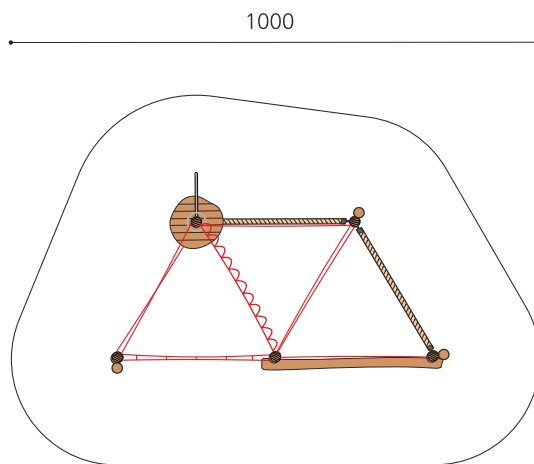

Kompakte und vielseitige Kletteranlage auf engstem Raum. Kletterstruktur mit unterschiedlichen Herausforderungen und Schwierigkeitsgraden auf engstem Raum. Auch gut für Hanglagen geeignet. bimbo nature Bauweise, ausgesuchtes natürlich gewachsenes Robinien Hartholz, mit ökologischen Naturölfarben gestaltet, b-rope Seile, Inox Verbindungen. Holz ist ein Naturprodukt - Rissbildungen sind unumgänglich.

Création HINNEN

Artikelnummer	BN.022.3.L
Artikelname	bimbo Seilgarten 3 - lasiert
Spielalter	5+
Fallhöhe	200 cm
Platzbedarf	1000 x 700 cm
Fallschutz	Nach Norm SN EN 1176
Fallschutzfläche	56 m ²
Gerätemasse	630 x 365 x 380 cm
Fundamente	6 stk
Beton Total	1.9 m ³
Schwerstes Teil	150 kg
Anzahl Monteure	2
Montagezeit Total	18 h
Ersatzteilgarantie	Lebenslang
Spezielles	Ideal auch bei Hanglagen