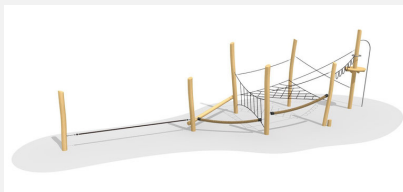

BN.022.5
bimbo Seilgarten 5