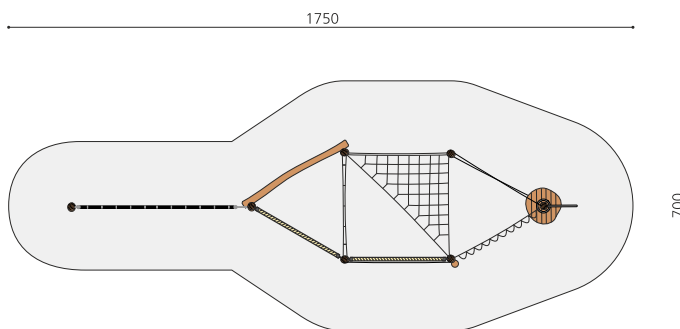

Abwechslungsreiche Balancier- und Kletterkombination. Länglich angeordnete und interessante Balancier- und Kletteranlage mit unterschiedlichen Herausforderungen und Schwierigkeitsgraden. Auch gut für Hanglagen geeignet. bimbo nature Bauweise, mit ausgesuchtem natürlich gewachsenen Robinien Hartholz, unbehandelt, b-rope Seile, Inox Verbindungen. Holz ist ein Naturprodukt - Rissbildungen sind unumgänglich.

natur

lasur

Création HINNEN

Artikelnummer	BN.022.5
Artikelname	bimbo Seilgarten 5
Spielalter	5+
Fallhöhe	200 cm
Platzbedarf	1750 x 700 cm
Fallschutz	Nach Norm SN EN 1176
Fallschutzfläche	87 m ²
Gerätemasse	1410 x 370 x 380 cm
Fundamente	8 stk
Beton Total	2.6 m ³
Schwerstes Teil	150 kg
Anzahl Monteure	2
Montagezeit Total	20 h
Ersatzteilgarantie	Lebenslang
Spezielles	Ideal auch bei Hanglagen