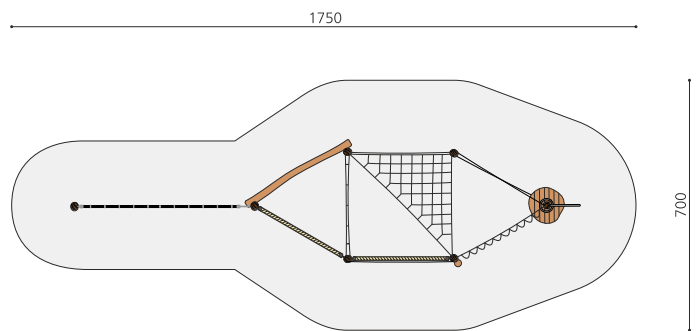

Abwechslungsreiche Balancier- und Kletterkombination. Länglich angeordnete und interessante Balancier- und Kletteranlage mit unterschiedlichen Herausforderungen und Schwierigkeitsgraden. Auch gut für Hanglagen geeignet. bimbo nature Bauweise, ausgesuchtes natürlich gewachsenes Robinien Hartholz, mit ökologischen Naturölfarben gestaltet, b-rope Seile, Inox Verbindungen. Holz ist ein Naturprodukt - Rissbildungen sind unumgänglich.

Création HINNEN

Artikelnummer	BN.022.5.L
Artikelname	bimbo Seilgarten 5 - lasiert
Spielalter	5+
Fallhöhe	200 cm
Platzbedarf	1750 x 700 cm
Fallschutz	Nach Norm SN EN 1176
Fallschutzfläche	87 m ²
Gerätemasse	1410 x 370 x 380 cm
Fundamente	8 stk
Beton Total	2.6 m ³
Schwerstes Teil	150 kg
Anzahl Monteure	2
Montagezeit Total	20 h
Ersatzteilgarantie	Lebenslang
Spezielles	Ideal auch bei Hanglagen