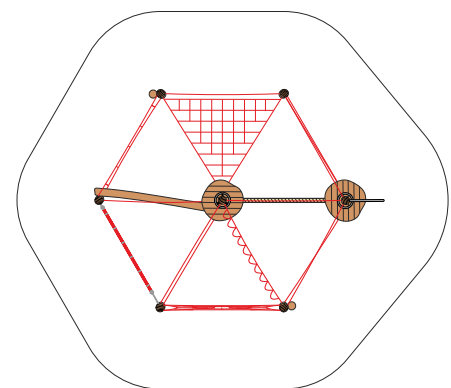

Création HINNEN

Artikelnummer BN.022.7
Artikelname bimbo Seilgarten 7

Spielalter 5+
Fallhöhe 200 cm
Platzbedarf 1050 x 920 cm
Fallschutz Nach Norm SN EN 1176
Fallschutzfläche 75 m²
Gerätemasse 715 x 550 x 380 cm
Fundamente 8 stk
Beton Total 2.6 m³
Schwerstes Teil 150 kg
Anzahl Monteure 2
Montagezeit Total 22 h
Ersatzteilgarantie Lebenslang
Spezielles Ideal auch bei Hanglagen

1050

920