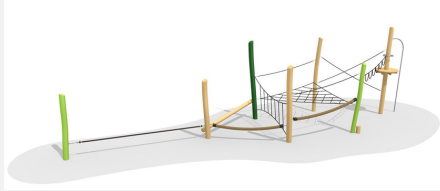

Kompaktes und vielfältiges Seilspielgerät. Herausfordernde Kletterwelt auf engstem Raum. Mit vielen Möglichkeiten und Schwierigkeitsgraden. Auch gut für Hanglagen geeignet. bimbo nature Bauweise, mit ausgesuchtem natürlich gewachsenen Robinien Hartholz, unbehandelt, b-rope Seile, Inox Verbindungen. Holz ist ein Naturprodukt - Rissbildungen sind unumgänglich.

natur

lasur

Création HINNEN

Artikelnummer BN.022.7
Artikelname bimbo Seilgarten 7

Spielalter 5+
Fallhöhe 200 cm
Platzbedarf 1050 x 920 cm
Fallschutz Nach Norm SN EN 1176
Fallschutzfläche 75 m²
Gerätemasse 715 x 550 x 380 cm
Fundamente 8 stk
Beton Total 2.6 m³
Schwerstes Teil 150 kg
Anzahl Monteure 2
Montagezeit Total 22 h
Ersatzteilgarantie Lebenslang
Spezielles Ideal auch bei Hanglagen

1050

920

Andere Produkte dieser Gruppe

BN.022.3
bimbo Seilgarten 3

BN.022.3.L
bimbo Seilgarten 3 - lasiert

BN.022.5
bimbo Seilgarten 5

BN.022.5.L
bimbo Seilgarten 5 - lasiert

BN.022.7.L
bimbo Seilgarten 7 -
lasiert