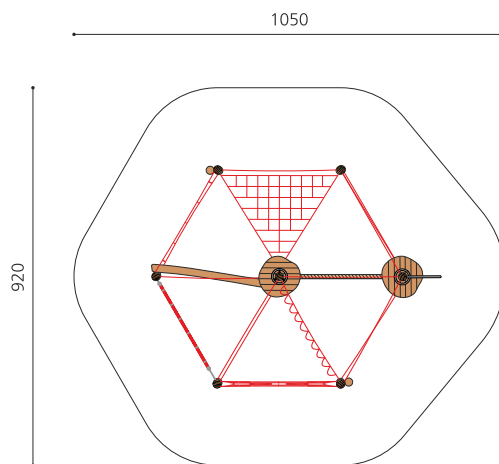

Kompaktes und vielfältiges Seilspielgerät. Herausfordernde Kletterwelt auf engstem Raum. Mit vielen Möglichkeiten und Schwierigkeitsgraden. Auch gut für Hanglagen geeignet. bimbo nature Bauweise, ausgesuchtes natürlich gewachsenes Robinien Hartholz, mit ökologischen Naturölfarben gestaltet, b-rope Seile, Inox Verbindungen. Holz ist ein Naturprodukt - Rissbildungen sind unumgänglich.

Création HINNEN

Artikelnummer	BN.022.7.L
Artikelname	bimbo Seilgarten 7 - lasiert
Spielalter	5+
Fallhöhe	200 cm
Platzbedarf	1050 x 920 cm
Fallschutz	Nach Norm SN EN 1176
Fallschutzfläche	75 m ²
Gerätemasse	715 x 550 x 380 cm
Fundamente	8 stk
Beton Total	2.6 m ³
Schwerstes Teil	150 kg
Anzahl Monteure	2
Montagezeit Total	22 h
Ersatzteilgarantie	Lebenslang
Spezielles	Ideal auch bei Hanglagen