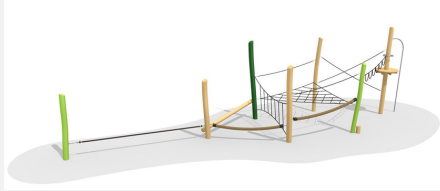

Kompaktes und vielfältiges Seilspielgerät. Herausfordernde Kletterwelt auf engstem Raum. Mit vielen Möglichkeiten und Schwierigkeitsgraden. Auch gut für Hanglagen geeignet. bimbo nature Bauweise, ausgesuchtes natürlich gewachsenes Robinien Hartholz, mit ökologischen Naturölfarben gestaltet, b-rope Seile, Inox Verbindungen. Holz ist ein Naturprodukt - Rissbildungen sind unumgänglich.

Création HINNEN

Artikelnummer	BN.022.7.L
Artikelname	bimbo Seilgarten 7 - lasiert
Spielalter	5+
Fallhöhe	200 cm
Platzbedarf	1050 x 920 cm
Fallschutz	Nach Norm SN EN 1176
Fallschutzfläche	75 m ²
Gerätemasse	715 x 550 x 380 cm
Fundamente	8 stk
Beton Total	2.6 m ³
Schwerstes Teil	150 kg
Anzahl Monteure	2
Montagezeit Total	22 h
Ersatzteilgarantie	Lebenslang
Spezielles	Ideal auch bei Hanglagen

Andere Produkte dieser Gruppe

BN.022.3
bimbo Seilgarten 3

BN.022.3.L
bimbo Seilgarten 3 - lasiert

BN.022.5
bimbo Seilgarten 5

BN.022.5.L
bimbo Seilgarten 5 - lasiert

BN.022.7
bimbo Seilgarten 7