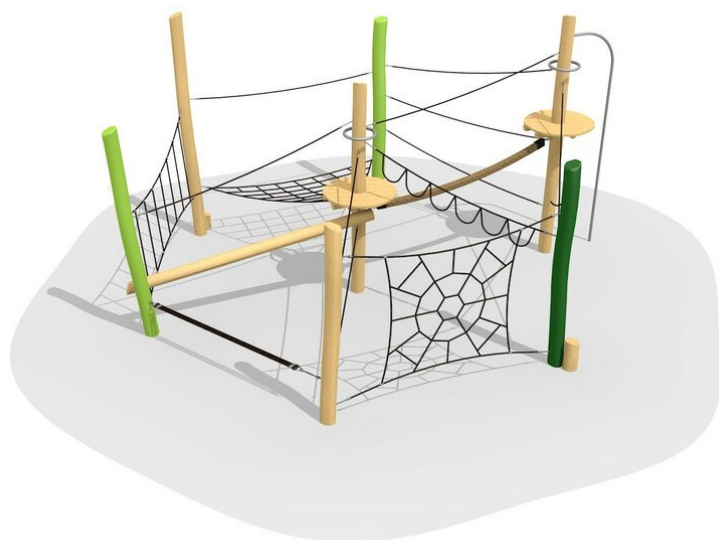

Kompaktes und vielfältiges Seilspielgerät. Herausfordernde Kletterwelt auf engstem Raum. Mit vielen Möglichkeiten und Schwierigkeitsgraden. Auch gut für Hanglagen geeignet. bimbo nature Bauweise, ausgesuchtes natürlich gewachsenes Robinien Hartholz, mit ökologischen Naturölfarben gestaltet, b-rope Seile, Inox Verbindungen. Holz ist ein Naturprodukt - Rissbildungen sind unumgänglich.

Création HINNEN

Artikelnummer	BN.022.7.L
Artikelname	bimbo Seilgarten 7 - lasiert
Spielalter	5+
Fallhöhe	200 cm
Platzbedarf	1050 x 920 cm
Fallschutz	Nach Norm SN EN 1176
Fallschutzfläche	75 m ²
Gerätemasse	715 x 550 x 380 cm
Fundamente	8 stk
Beton Total	2.6 m ³
Schwerstes Teil	150 kg
Anzahl Monteure	2
Montagezeit Total	22 h
Ersatzteilgarantie	Lebenslang
Spezielles	Ideal auch bei Hanglagen

Andere Produkte dieser Gruppe

BN.022.3
bimbo Seilgarten 3

BN.022.3.L
bimbo Seilgarten 3 - lasiert

BN.022.5
bimbo Seilgarten 5

BN.022.5.L
bimbo Seilgarten 5 - lasiert

BN.022.7
bimbo Seilgarten 7