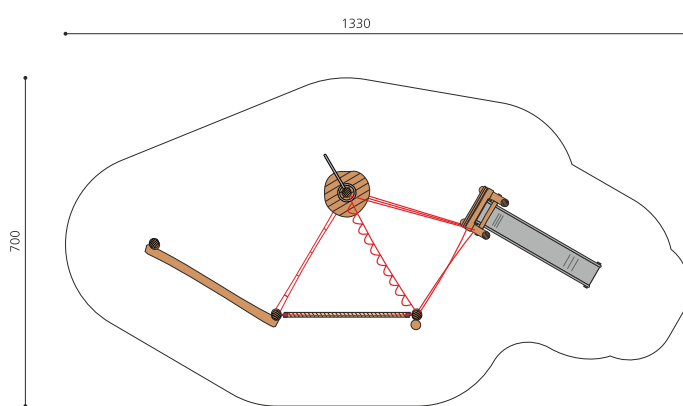

**Balancier- und Kletteranlage mit Rutsche.** Vielseitige Balancier- und Kletterstruktur mit unterschiedlichen Herausforderungen und Schwierigkeitsgraden, sowie einer Rutschbahn. Auch gut für Hanglagen geeignet. bimbo nature Bauweise, mit ausgesuchtem natürlich gewachsenen Robinien Hartholz, unbehandelt, b-rope Seile, Inox Verbindungen, Rutsche in Kunststoff GFK. Holz ist ein Naturprodukt - Rissbildungen sind unumgänglich.

Création HINNEN

<b>Artikelnummer</b>	<b>BN.023.13</b>
<b>Artikelname</b>	<b>bimbo Seilgarten 13</b>
Spielalter	5+
Fallhöhe	200 cm
Platzbedarf	1300 x 700 cm
Fallschutz	Nach Norm SN EN 1176
Fallschutzfläche	70 m <sup>2</sup>
Gerätemasse	950 x 330 x 380 cm
Fundamente	8 stk
Beton Total	2.3 m <sup>3</sup>
Schwerstes Teil	150 kg
Anzahl Monteure	2
Montagezeit Total	22 h
Ersatzteilgarantie	Lebenslang
Spezielles	Ideal auch bei Hanglagen. Inox Rutsche gegen Mehrpreis.