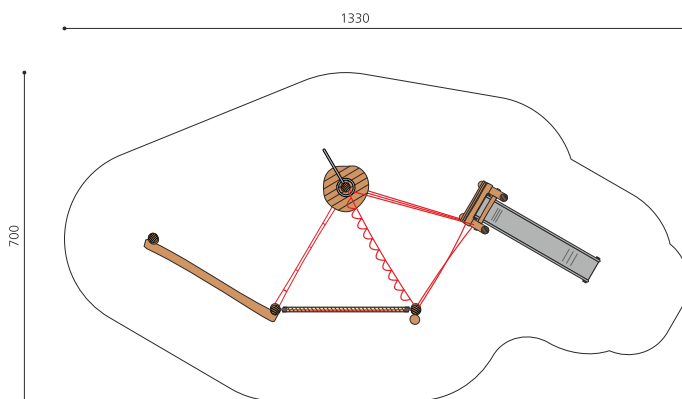

Balancier- und Kletteranlage mit Rutsche. Vielseitige Balancier- und Kletterstruktur mit unterschiedlichen Herausforderungen und Schwierigkeitsgraden, sowie einer Rutschbahn. Auch gut für Hanglagen geeignet. bimbo nature Bauweise, ausgesuchtes natürlich gewachsenes Robinien Hartholz, mit ökologischen Naturölfarben gestaltet, b-rope Seile, Inox Verbindungen, Rutsche in Kunststoff GFK. Holz ist ein Naturprodukt - Rissbildungen sind unumgänglich.

Création HINNEN

Artikelnummer	BN.023.13.L
Artikelname	bimbo Seilgarten 13 - lasiert
Spielalter	5+
Fallhöhe	200 cm
Platzbedarf	1300 x 700 cm
Fallschutz	Nach Norm SN EN 1176
Fallschutzfläche	70 m ²
Gerätemasse	950 x 330 x 380 cm
Fundamente	8 stk
Beton Total	2.3 m ³
Schwerstes Teil	150 kg
Anzahl Monteure	2
Montagezeit Total	22 h
Ersatzteilgarantie	Lebenslang
Spezielles	Ideal auch bei Hanglagen. Inox Rutsche gegen Mehrpreis.