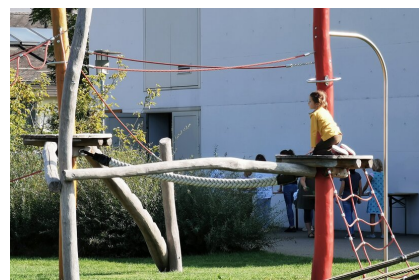

Balancier- und Kletteranlage mit Rutsche. Vielseitige Balancier- und Kletterstruktur mit unterschiedlichen Herausforderungen und Schwierigkeitsgraden, sowie einer Rutschbahn. Auch gut für Hanglagen geeignet. bimbo nature Bauweise, ausgesuchtes natürlich gewachsenes Robinien Hartholz, mit ökologischen Naturölfarben gestaltet, b-rope Seile, Inox Verbindungen, Rutsche in Kunststoff GFK. Holz ist ein Naturprodukt - Rissbildungen sind unumgänglich.

Création HINNEN

Artikelnummer	BN.023.13.L
Artikelname	bimbo Seilgarten 13 - lasiert
Spielalter	5+
Fallhöhe	200 cm
Platzbedarf	1300 x 700 cm
Fallschutz	Nach Norm SN EN 1176
Fallschutzfläche	70 m ²
Gerätemasse	950 x 330 x 380 cm
Fundamente	8 stk
Beton Total	2.3 m ³
Schwerstes Teil	150 kg
Anzahl Monteure	2
Montagezeit Total	22 h
Ersatzteilgarantie	Lebenslang
Spezielles	Ideal auch bei Hanglagen. Inox Rutsche gegen Mehrpreis.