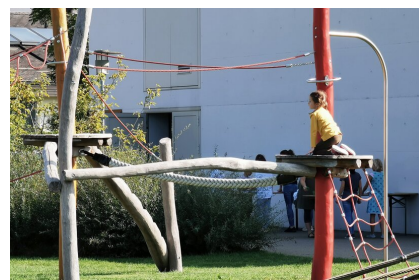

**Kompakte und vielseitige Kletteranlage mit Rutsche.** Interessante Kletterwelt mit unterschiedlichen Herausforderungen und Schwierigkeitsgraden, sowie einer Rutschbahn. Auch gut für Hanglagen geeignet. bimbo nature Bauweise, ausgesuchtes natürlich gewachsenes Robinien Hartholz, mit ökologischen Naturölfarben gestaltet, b-rope Seile, Inox Verbindungen, Rutsche in Kunststoff GFK. Holz ist ein Naturprodukt - Rissbildungen sind unumgänglich.

Création HINNEN

<b>Artikelnummer</b>	<b>BN.023.15.L</b>
<b>Artikelname</b>	<b>bimbo Seilgarten 15 - lasiert</b>
Spielalter	5+
Fallhöhe	200 cm
Platzbedarf	1050 x 920 cm
Fallschutz	Nach Norm SN EN 1176
Fallschutzfläche	82 m <sup>2</sup>
Gerätemasse	715 x 550 x 380 cm
Fundamente	9 stk
Beton Total	2.65 m <sup>3</sup>
Schwerstes Teil	150 kg
Anzahl Monteure	2
Montagezeit Total	22 h
Ersatzteilgarantie	Lebenslang
Spezielles	Ideal auch bei Hanglagen. Inox Rutsche gegen Mehrpreis.