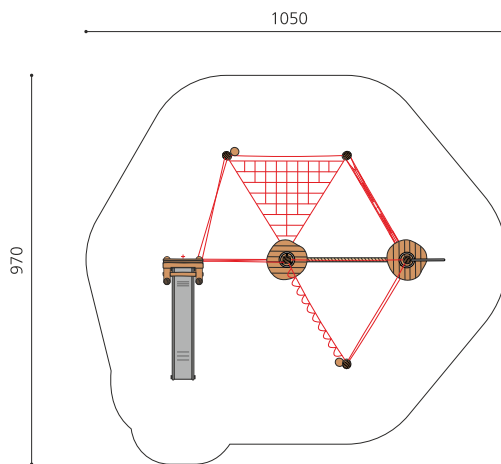

**Kompakte und vielseitige Kletteranlage mit Rutsche.** Interessante Kletterwelt mit unterschiedlichen Herausforderungen und Schwierigkeitsgraden, sowie einer Rutschbahn. Auch gut für Hanglagen geeignet. bimbo nature Bauweise, ausgesuchtes natürlich gewachsenes Robinien Hartholz, mit ökologischen Naturölfarben gestaltet, b-rope Seile, Inox Verbindungen, Rutsche in Kunststoff GFK. Holz ist ein Naturprodukt - Rissbildungen sind unumgänglich.

Création HINNEN

<b>Artikelnummer</b>	<b>BN.023.15.L</b>
<b>Artikelname</b>	<b>bimbo Seilgarten 15 - lasiert</b>
Spielalter	5+
Fallhöhe	200 cm
Platzbedarf	1050 x 920 cm
Fallschutz	Nach Norm SN EN 1176
Fallschutzfläche	82 m <sup>2</sup>
Gerätemasse	715 x 550 x 380 cm
Fundamente	9 stk
Beton Total	2.65 m <sup>3</sup>
Schwerstes Teil	150 kg
Anzahl Monteure	2
Montagezeit Total	22 h
Ersatzteilgarantie	Lebenslang
Spezielles	Ideal auch bei Hanglagen. Inox Rutsche gegen Mehrpreis.