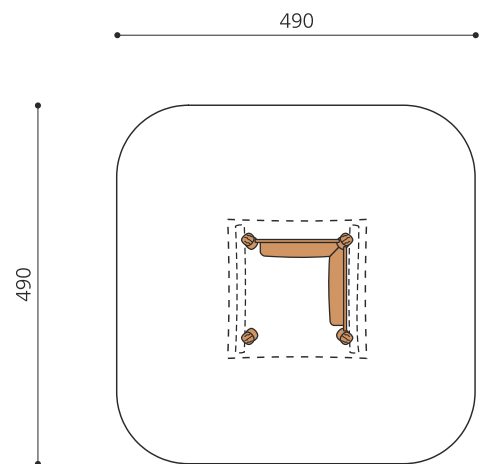

natur

lasur

Création HINNEN

<b>Artikelnummer</b>	<b>BN.030.03</b>
<b>Artikelname</b>	<b>Hüttchen</b>
Spielalter	2+
Fallhöhe	40 cm
Platzbedarf	490 x 490 cm
Fallschutz	Minimum Rasen
Fallschutzfläche	24 m <sup>2</sup>
Gerätemasse	180 x 180 x 180 cm
Fundamente	4 stk
Beton Total	0.79 m <sup>3</sup>
Schwerstes Teil	400 kg
Anzahl Monteure	2
Montagezeit Total	1 h
Ersatzteilgarantie	Lebenslang
Spezielles	Kein Fallschutzboden notwendig