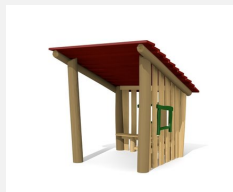

BN.030.04.L
Hüttchen offen - lasiert