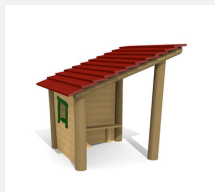

Andere Produkte dieser Gruppe

BN.030.03.L
Hüttchen - lasiert