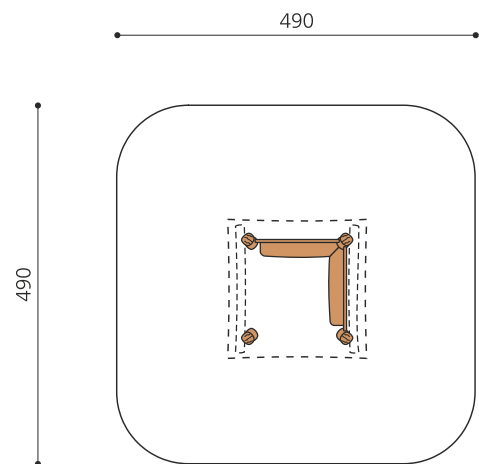

**Einfach offen.** Die Umgebung wird in dieses offen gestaltete Spielhaus integriert und bietet somit viel Spielraum mit Sitzgelegenheiten. bimbo nature Bauweise, ausgesuchtes natürlich gewachsenes Robinien Hartholz, mit ökologischen Naturölfarben gestaltet, Inox Verbindungen. Holz ist ein Naturprodukt - Rissbildungen sind unumgänglich.

Création HINNEN

<b>Artikelnummer</b>	<b>BN.030.03.L</b>
<b>Artikelname</b>	<b>Hüttchen - lasiert</b>
Spielalter	2+
Fallhöhe	40 cm
Platzbedarf	490 x 490 cm
Fallschutz	Minimum Rasen
Fallschutzfläche	24 m <sup>2</sup>
Gerätemasse	180 x 180 x 180 cm
Fundamente	4 stk
Beton Total	0.79 m <sup>3</sup>
Schwerstes Teil	400 kg
Anzahl Monteure	2
Montagezeit Total	1 h
Ersatzteilgarantie	Lebenslang
Spezielles	Kein Fallschutzboden notwendig