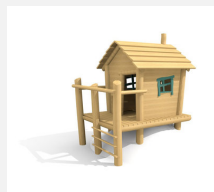

BN.030.2
Hexenhaus Gretel