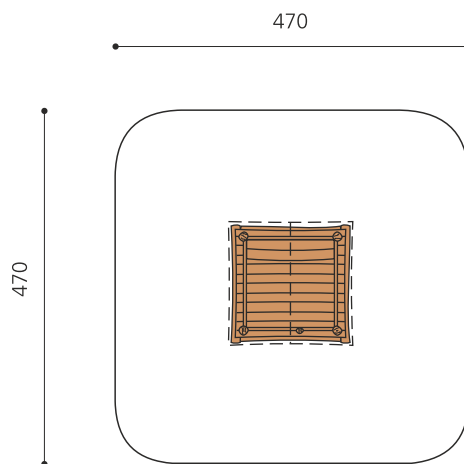

natur

lasur

Création HINNEN

Artikelnummer	BN.030.1
Artikelname	Hexenhaus Hänsel
Spielalter	2+
Fallhöhe	40 cm
Platzbedarf	470 x 470 cm
Fallschutz	Minimum Rasen
Fallschutzfläche	22 m ²
Gerätemasse	160 x 160 x 195 cm
Fundamente	4 stk
Beton Total	0.79 m ³
Schwerstes Teil	600 kg
Anzahl Monteure	2
Montagezeit Total	1 h
Ersatzteilgarantie	Lebenslang
Spezielles	Kein Fallschutzboden notwendig