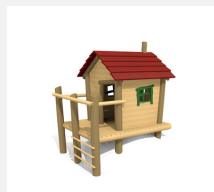

BN.030.2.L
Hexenhaus Gretel - lasiert