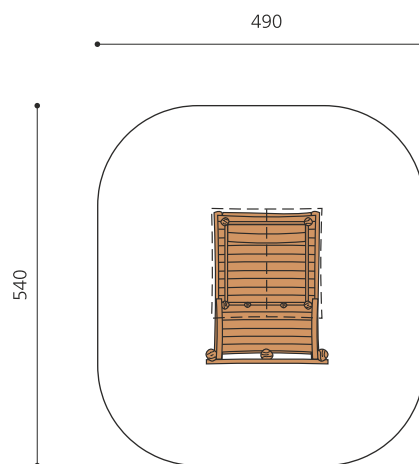

Spielhaus mit kleinem Balkon. Originell und mit Liebe zum Detail. Hier fühlen sich die Kids wie Zuhause. Mit Sitzmöglichkeiten und ausreichend Platz zum Spielen. Auch für Hanglagen geeignet. bimbo nature Bauweise, mit ausgesuchtem natürlich gewachsenen Robinien Hartholz, unbehandelt, Inox Verbindungen. Holz ist ein Naturprodukt - Rissbildungen sind unumgänglich.

Création HINNEN

Artikelnummer	BN.030.2
Artikelname	Hexenhaus Gretel
Spielalter	2+
Fallhöhe	80 cm
Platzbedarf	540 x 490 cm
Fallschutz	Minimum Rasen
Fallschutzfläche	27 m ²
Gerätemasse	240 x 190 x 280 cm
Fundamente	7 stk
Beton Total	1.39 m ³
Schwerstes Teil	800 kg
Anzahl Monteure	2
Montagezeit Total	2 h
Ersatzteilgarantie	Lebenslang
Spezielles	Auf Rasen aufstellbar