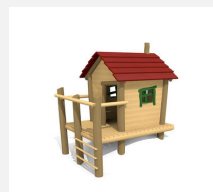

BN.030.2.L
Hexenhaus Gretel - lasiert