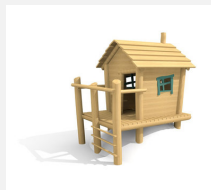

BN.030.2
Hexenhaus Gretel