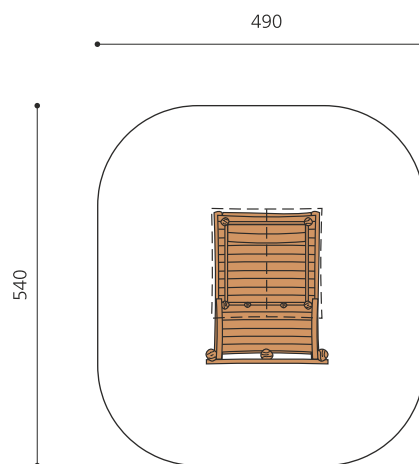

**Spielhaus mit kleinem Balkon.** Originell und mit Liebe zum Detail. Hier fühlen sich die Kids wie Zuhause. Mit Sitzmöglichkeiten und ausreichend Platz zum Spielen. Auch für Hanglagen geeignet. bimbo nature Bauweise, ausgesuchtes natürlich gewachsenes Robinien Hartholz, mit ökologischen Naturölfarben gestaltet, Inox Verbindungen. Holz ist ein Naturprodukt - Rissbildungen sind unumgänglich.

Création HINNEN

<b>Artikelnummer</b>	<b>BN.030.2.L</b>
<b>Artikelname</b>	<b>Hexenhaus Gretel - lasiert</b>
Spielalter	2+
Fallhöhe	80 cm
Platzbedarf	540 x 490 cm
Fallschutz	Minimum Rasen
Fallschutzfläche	27 m <sup>2</sup>
Gerätemasse	240 x 190 x 280 cm
Fundamente	7 stk
Beton Total	1.39 m <sup>3</sup>
Schwerstes Teil	800 kg
Anzahl Monteure	2
Montagezeit Total	2 h
Ersatzteilgarantie	Lebenslang
Spezielles	Auf Rasen aufstellbar