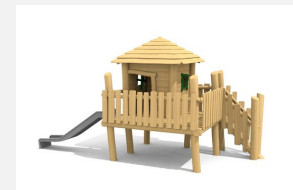

Spielhaus mit Rutschbahn. Fantasievolles und kompaktes Spielgerät für die Kleinen. bimbo nature Bauweise, ausgesuchtes natürlich gewachsenes Robinien Hartholz, mit ökologischen Naturölfarben gestaltet, b-rope Seile, Inox Verbindungen, Rutsche in GFK Kunststoff. Holz ist ein Naturprodukt - Rissbildungen sind unumgänglich.

Création HINNEN

Artikelnummer	BN.040.1.L
Artikelname	Tom's Hütte - lasiert
Spielalter	3+
Fallhöhe	100 cm
Platzbedarf	700 x 570 cm
Fallschutz	Minimum Rasen
Fallschutzfläche	31 m ²
Gerätemasse	400 x 270 x 300 cm
Fundamente	6 stk
Beton Total	1.04 m ³
Schwerstes Teil	600 kg
Anzahl Monteure	2
Montagezeit Total	4 h
Ersatzteilgarantie	Lebenslang
Spezielles	Auf Rasen aufstellbar. Inox Rutsche gegen Mehrpreis.

Andere Produkte dieser Gruppe

BN.040.1
Tom's Hütte

BN.040.11
Tom's Hütte für die Kleinsten

BN.040.11.L
Tom's Hütte für die Kleinsten - lasiert

BN.040.12
Finn's Hütte für die Kleinsten

BN.040.12.L
Finn's Hütte für die
Kleinsten - lasiert