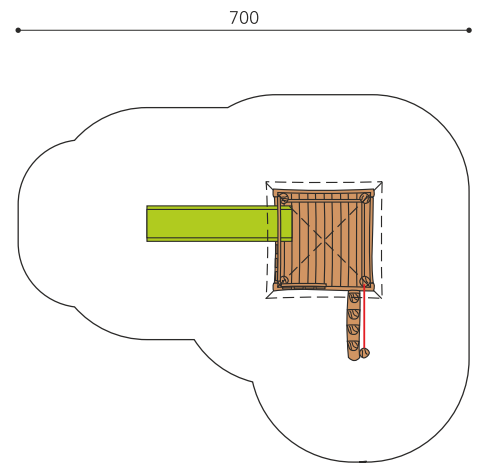

Spielhaus mit Rutschbahn. Fantasievolles und kompaktes Spielgerät für die Kleinen. bimbo nature Bauweise, ausgesuchtes natürlich gewachsenes Robinien Hartholz, mit ökologischen Naturölfarben gestaltet, b-rope Seile, Inox Verbindungen, Rutsche in GFK Kunststoff. Holz ist ein Naturprodukt - Rissbildungen sind unumgänglich.

Création HINNEN

Artikelnummer	BN.040.1.L
Artikelname	Tom's Hütte - lasiert
Spielalter	3+
Fallhöhe	100 cm
Platzbedarf	700 x 570 cm
Fallschutz	Minimum Rasen
Fallschutzfläche	31 m ²
Gerätemasse	400 x 270 x 300 cm
Fundamente	6 stk
Beton Total	1.04 m ³
Schwerstes Teil	600 kg
Anzahl Monteure	2
Montagezeit Total	4 h
Ersatzteilgarantie	Lebenslang
Spezielles	Auf Rasen aufstellbar. Inox Rutsche gegen Mehrpreis.