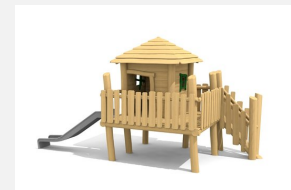

**Spielhaus mit Rutschbahn leicht zugänglich.** Fantasievolles und kompaktes Spielgerät. Auch für die Kleinsten nutzbar. bimbo nature Bauweise, mit ausgesuchtem natürlich gewachsenen Robinien Hartholz, unbehandelt, Inox Verbindungen, Rutsche in GFK Kunststoff. Holz ist ein Naturprodukt - Rissbildungen sind unumgänglich.

Création HINNEN

<b>Artikelnummer</b>	<b>BN.040.11</b>
<b>Artikelname</b>	<b>Tom's Hütte für die Kleinsten</b>
Spielalter	2+
Fallhöhe	100 cm
Platzbedarf	700 x 570 cm
Fallschutz	Minimum Rasen
Fallschutzfläche	33 m <sup>2</sup>
Gerätemasse	260 x 350 x 300 cm
Fundamente	7 stk
Beton Total	1.24 m <sup>3</sup>
Schwerstes Teil	600 kg
Anzahl Monteure	2
Montagezeit Total	4 h
Ersatzteilgarantie	Lebenslang
Spezielles	Auf Rasen aufstellbar. Inox Rutsche gegen Mehrpreis.

Andere Produkte dieser Gruppe

BN.040.1  
Tom's Hütte

BN.040.1.L  
Tom's Hütte - lasiert

BN.040.11.L  
Tom's Hütte für die Kleinsten - lasiert

BN.040.12  
Finn's Hütte für die Kleinsten

BN.040.12.L  
Finn's Hütte für die  
Kleinsten - lasiert