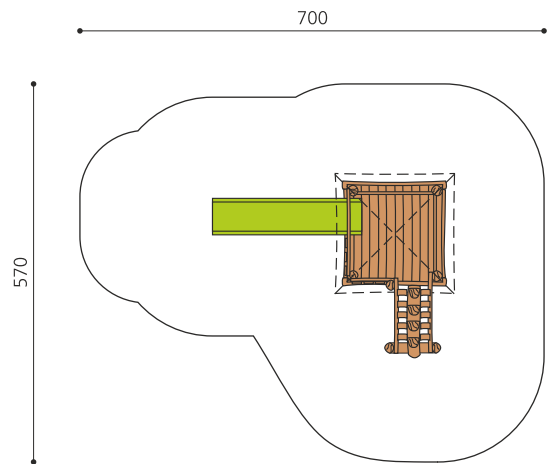

**Spielhaus mit Rutschbahn leicht zugänglich.** Fantasievolles und kompaktes Spielgerät. Auch für die Kleinsten nutzbar. bimbo nature Bauweise, mit ausgesuchtem natürlich gewachsenen Robinien Hartholz, unbehandelt, Inox Verbindungen, Rutsche in GFK Kunststoff. Holz ist ein Naturprodukt - Rissbildungen sind unumgänglich.

Création HINNEN

<b>Artikelnummer</b>	<b>BN.040.11</b>
<b>Artikelname</b>	<b>Tom's Hütte für die Kleinsten</b>
Spielalter	2+
Fallhöhe	100 cm
Platzbedarf	700 x 570 cm
Fallschutz	Minimum Rasen
Fallschutzfläche	33 m <sup>2</sup>
Gerätemasse	260 x 350 x 300 cm
Fundamente	7 stk
Beton Total	1.24 m <sup>3</sup>
Schwerstes Teil	600 kg
Anzahl Monteure	2
Montagezeit Total	4 h
Ersatzteilgarantie	Lebenslang
Spezielles	Auf Rasen aufstellbar. Inox Rutsche gegen Mehrpreis.