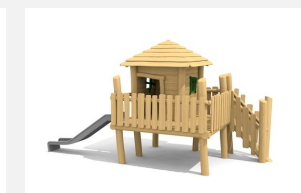

Spielhaus mit Rutschbahn leicht zugänglich. Fantasievolles und kompaktes Spielgerät. Auch für die Kleinsten nutzbar. bimbo nature Bauweise, ausgesuchtes natürlich gewachsenes Robinien Hartholz, mit ökologischen Naturölfarben gestaltet, Inox Verbindungen, Rutsche in GFK Kunststoff. Holz ist ein Naturprodukt - Rissbildungen sind unumgänglich.

Création HINNEN

Artikelnummer	BN.040.11.L
Artikelname	Tom's Hütte für die Kleinsten - lasiert
Spielalter	2+
Fallhöhe	100 cm
Platzbedarf	700 x 570 cm
Fallschutz	Minimum Rasen
Fallschutzfläche	33 m ²
Gerätemasse	260 x 350 x 300 cm
Fundamente	7 stk
Beton Total	1.24 m ³
Schwerstes Teil	600 kg
Anzahl Monteure	2
Montagezeit Total	4 h
Ersatzteilgarantie	Lebenslang
Spezielles	Auf Rasen aufstellbar. Inox Rutsche gegen Mehrpreis.

Andere Produkte dieser Gruppe

BN.040.1
Tom's Hütte

BN.040.1.L
Tom's Hütte - lasiert

BN.040.11
Tom's Hütte für die Kleinsten

BN.040.12
Finn's Hütte für die Kleinsten

BN.040.12.L
Finn's Hütte für die
Kleinsten - lasiert