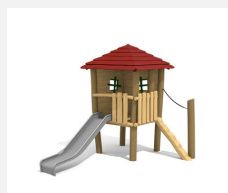

BN.040.1.L
Tom's Hütte - lasiert