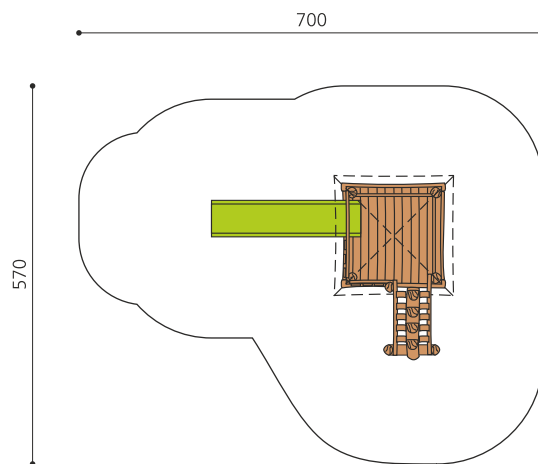

Spielhaus mit Rutschbahn leicht zugänglich. Fantasievolles und kompaktes Spielgerät. Auch für die Kleinsten nutzbar. bimbo nature Bauweise, ausgesuchtes natürlich gewachsenes Robinien Hartholz, mit ökologischen Naturölfarben gestaltet, Inox Verbindungen, Rutsche in GFK Kunststoff. Holz ist ein Naturprodukt - Rissbildungen sind unumgänglich.

Création HINNEN

Artikelnummer	BN.040.11.L
Artikelname	Tom's Hütte für die Kleinsten - lasiert
Spielalter	2+
Fallhöhe	100 cm
Platzbedarf	700 x 570 cm
Fallschutz	Minimum Rasen
Fallschutzfläche	33 m ²
Gerätemasse	260 x 350 x 300 cm
Fundamente	7 stk
Beton Total	1.24 m ³
Schwerstes Teil	600 kg
Anzahl Monteure	2
Montagezeit Total	4 h
Ersatzteilgarantie	Lebenslang
Spezielles	Auf Rasen aufstellbar. Inox Rutsche gegen Mehrpreis.