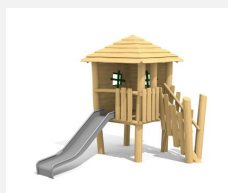

BN.040.11
Tom's Hütte für die Kleinsten