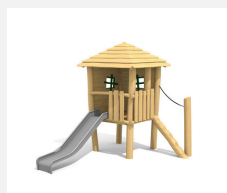

Andere Produkte dieser Gruppe

BN.040.1
Tom's Hütte