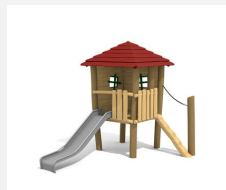

BN.040.1.L
Tom's Hütte - lasiert