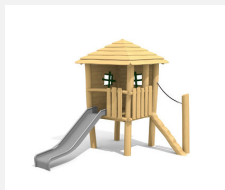

Andere Produkte dieser Gruppe

BN.040.1
Tom's Hütte