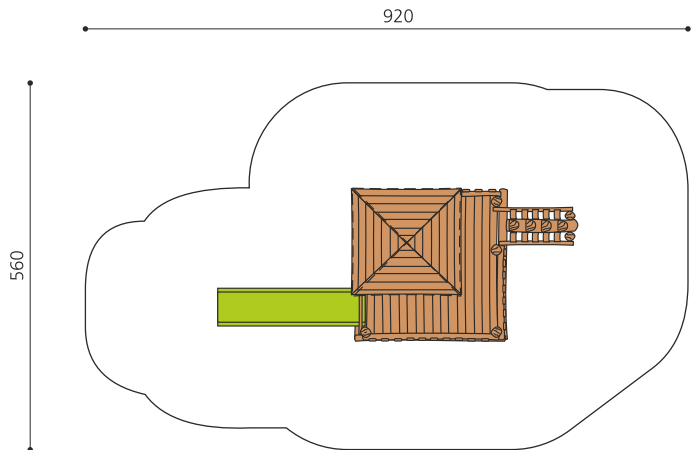

Balkonhaus mit Rutschbahn - leicht zugänglich. Fantasievolle und kompakte Spielwelt. Auch für die Kleinsten nutzbar. bimbo nature Bauweise, mit ausgesuchtem natürlichem gewachsenem Robinien Hartholz, unbehandelt, Inox Verbindungen, Rutsche in GFK Kunststoff. Holz ist ein Naturprodukt - Rissbildungen sind unumgänglich.

Création HINNEN

Artikelnummer	BN.040.12
Artikelname	Finn's Hütte für die Kleinsten
Spielalter	2+
Fallhöhe	100 cm
Platzbedarf	920 x 560 cm
Fallschutz	Minimum Rasen
Fallschutzfläche	42 m ²
Gerätemasse	600 x 260 x 300 cm
Fundamente	9 stk
Beton Total	1.64 m ³
Schwerstes Teil	1000 kg
Anzahl Monteure	2
Montagezeit Total	4 h
Ersatzteilgarantie	Lebenslang
Spezielles	Auf Rasen aufstellbar. Inox Rutsche gegen Mehrpreis.