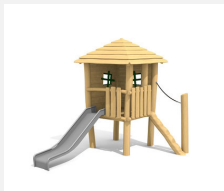

Andere Produkte dieser Gruppe

BN.040.1
Tom's Hütte