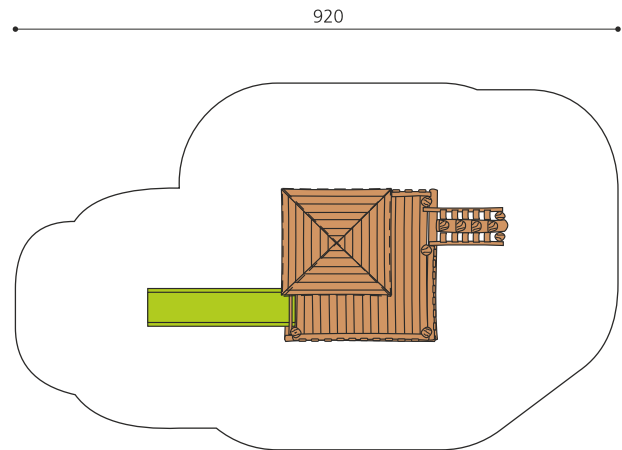

Balkonhaus mit Rutschbahn - leicht zugänglich. Fantasiervolle und kompakte Spielwelt. Auch für die Kleinsten nutzbar. bimbo nature Bauweise, ausgesuchtes natürlich gewachsenes Robinien Hartholz, mit ökologischen Naturölfarben gestaltet, Inox Verbindungen, Rutsche in GFK Kunststoff. Holz ist ein Naturprodukt - Rissbildungen sind unumgänglich.

Création HINNEN

Artikelnummer	BN.040.12.L
Artikelname	Finn's Hütte für die Kleinsten - lasiert
Spielalter	2+
Fallhöhe	100 cm
Platzbedarf	920 x 560 cm
Fallschutz	Minimum Rasen
Fallschutzfläche	42 m ²
Gerätemasse	600 x 260 x 300 cm
Fundamente	9 stk
Beton Total	1.64 m ³
Schwerstes Teil	1000 kg
Anzahl Monteure	2
Montagezeit Total	4 h
Ersatzteilgarantie	Lebenslang
Spezielles	Auf Rasen aufstellbar. Inox Rutsche gegen Mehrpreis.