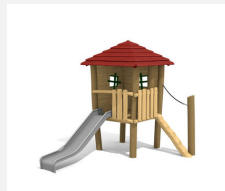

BN.040.1.L
Tom's Hütte - lasiert